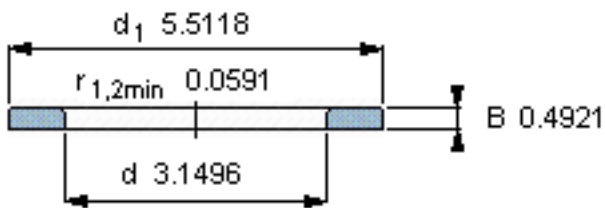

SKF WS 89316参数

尺寸	d	80	mm	-
	D	-	mm	-
	B	12.5	mm	-
	d ₁	140	mm	-
	D ₁	-	mm	-
	r ₁ 、r _{1.2}	1.5	mm	-
重量	重量	1010	g	-
型号	型号	WS 89316	-	-

SKF WS 89316图片

轴垫圈

轴垫圈

参考资料:<http://www.sozhou.com/p/a26b1fd6.html>