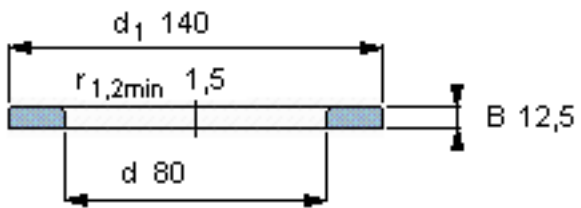

SKF WS 89316参数

尺寸	d	80	mm	-
	D	-	mm	-
	B	12.5	mm	-
	d ₁	140	mm	-
	D ₁	-	mm	-
	r ₁ 、r _{1.2}	1.5	mm	-
重量	重量	1010	g	-
型号	型号	WS 89316	-	-

SKF WS 89316图片

轴垫圈

轴垫圈

参考资料:<http://www.sozhou.com/p/a26b1fd6.html>