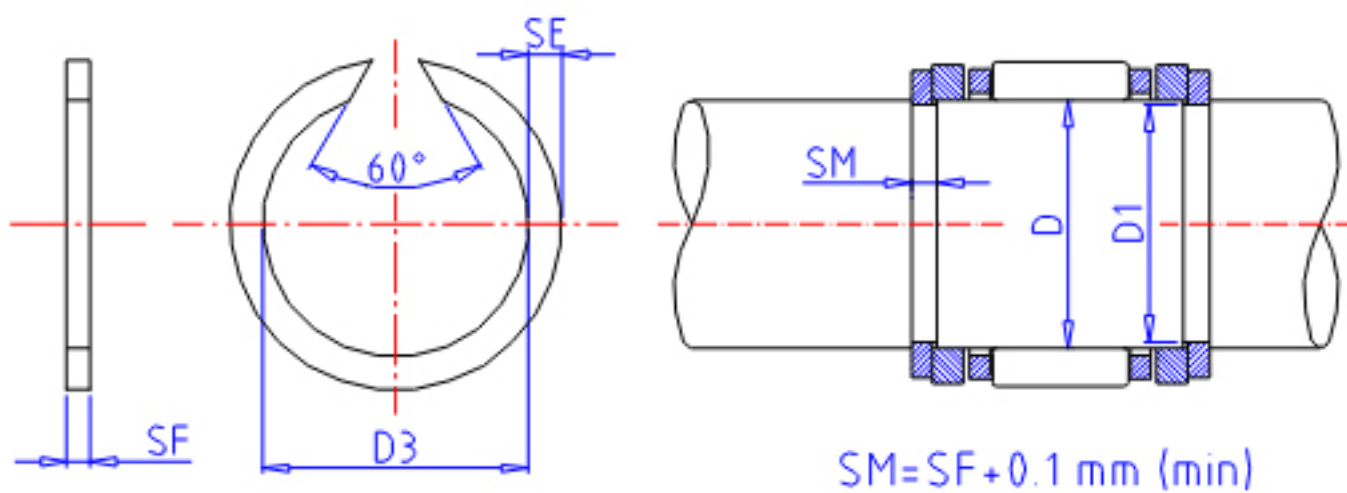

IKO WR 100参数

型号	ORDER	WR 100		型号
主要尺寸	D	100	mm	轴径
	D3	97.0	mm	(最大)
	SE	3.40	mm	宽度
	SF	2.5	mm	-
	D1	98.0	mm	沟的直径
	TOL	0/-0.22	mm	尺寸公差

IKO WR 100图片

参考资料:<http://www.sozhou.com/p/a22033b5.html>