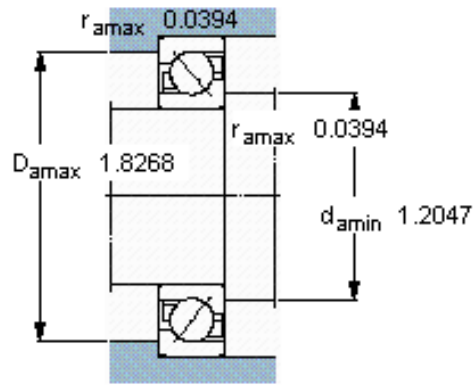

SKF 7205 BECBM *参数

主要尺寸	d	25	mm	-
	D	52	mm	-
	B	15	mm	-
基本额定载荷	C	15600	N	动载荷
	C_0	10000	N	静载荷
疲劳载荷极限	P_u	430	N	-
额定转速	参考转速	17000	r/min	-
	极限转速	17000	r/min	-
重量	重量	140	g	-
型号	* SKF 探索者轴承	7205 BECBM *	-	-

SKF 7205 BECBM *图片

参考资料:<http://www.sozhou.com/p/a1eed41a.html>

计算系数

k_r 0,095

k_a 1,4

e 1,14

X 0,35

Y 0,57