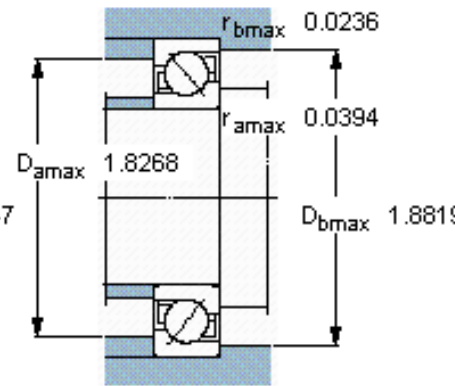

SKF 7205 BECBM *参数

主要尺寸	d	25	mm	-
	D	52	mm	-
	B	15	mm	-
基本额定载荷	C	15600	N	动载荷
	C_0	10000	N	静载荷
疲劳载荷极限	P_u	430	N	-
额定转速	参考转速	17000	r/min	-
	极限转速	17000	r/min	-
重量	重量	140	g	-
型号	* SKF 探索者轴承	7205 BECBM *	-	-

SKF 7205 BECBM *图片

参考资料:<http://www.sozhou.com/p/a1eed41a.html>

计算系数

k_r 0,095

k_a 1,4

e 1,14

X 0,35

Y 0,57