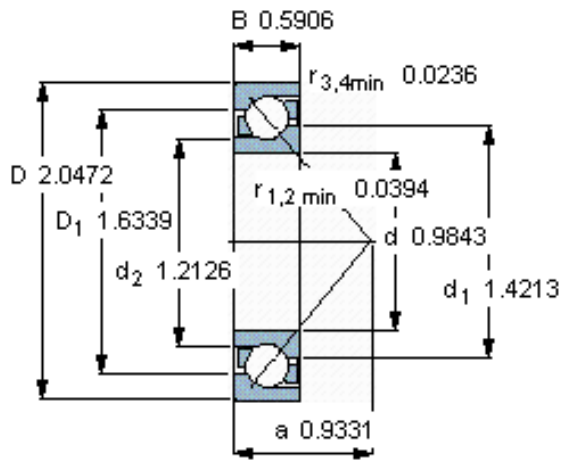

SKF 7205 BECBM *参数

主要尺寸	d	25	mm	-
	D	52	mm	-
	B	15	mm	-
基本额定载荷	C	15600	N	动载荷
	C_0	10000	N	静载荷
疲劳载荷极限	P_u	430	N	-
额定转速	参考转速	17000	r/min	-
	极限转速	17000	r/min	-
重量	重量	140	g	-
型号	* SKF 探索者轴承	7205 BECBM *	-	-

SKF 7205 BECBM *图片

参考资料:<http://www.sozhou.com/p/a1eed41a.html>

计算系数

k_r 0,095

k_a 1,4

e 1,14

X 0,35

Y 0,57