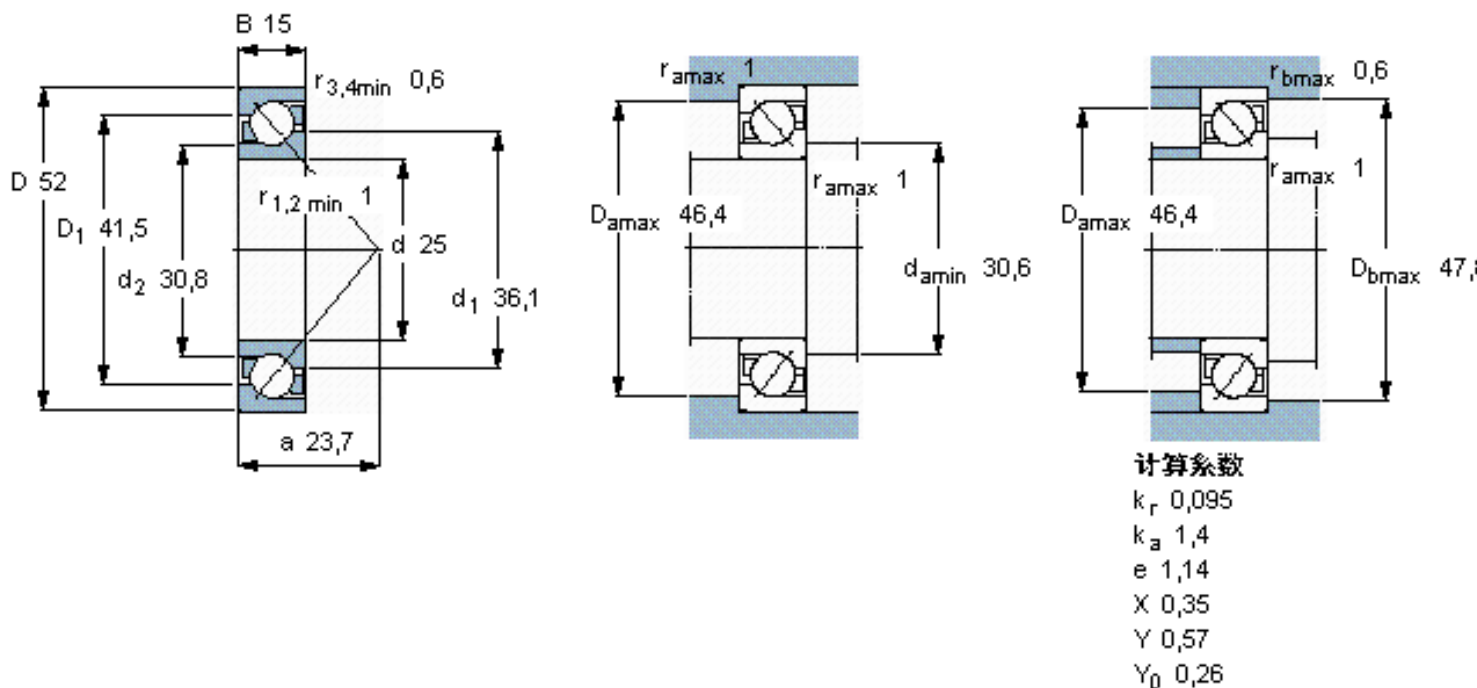

SKF 7205 BECBM *参数

主要尺寸	d	25	mm	-
	D	52	mm	-
	B	15	mm	-
基本额定载荷	C	15600	N	动载荷
	C_0	10000	N	静载荷
疲劳载荷极限	P_u	430	N	-
额定转速	参考转速	17000	r/min	-
	极限转速	17000	r/min	-
重量	重量	140	g	-
型号	* SKF 探索者轴承	7205 BECBM *	-	-

SKF 7205 BECBM *图片

参考资料:<http://www.sozhou.com/p/a1eed41a.html>

计算系数

k_r 0,095

k_a 1,4

e 1,14

X 0,35

Y 0,57