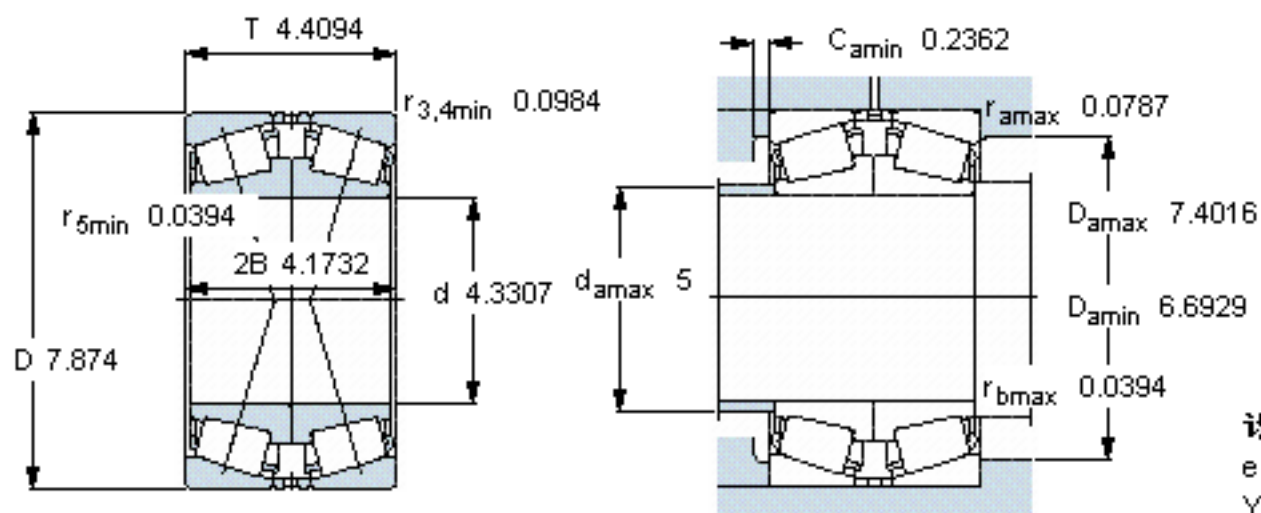

SKF 32222 J2/DF参数

主要尺寸	d	110	mm	-
	D	200	mm	-
	T	112	mm	-
基本额定载荷	C	682000	N	动载荷
	C_0	1140000	N	静载荷
疲劳载荷极限	P_u	122000	N	-
额定转速	参考转速	1900	r/min	-
	极限转速	3200	r/min	-
重量	重量	14500	g	-
型号	* SKF 探索者轴承	32222 J2/DF	-	-

SKF 32222 J2/DF图片

参考资料:<http://www.sozhou.com/p/a19d7288.html>

计算系数

e 0,43

Y_1 1,6

Y_2 2,3

Y_0 1,6