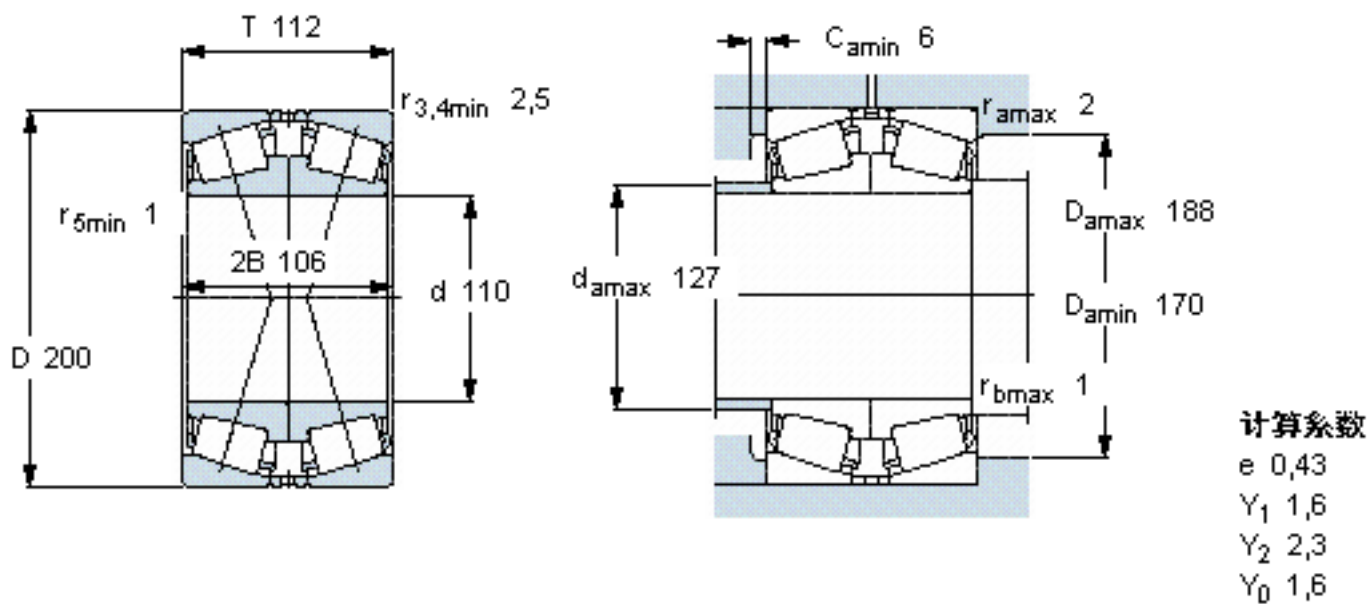

SKF 32222 J2/DF参数

主要尺寸	d	110	mm	-
	D	200	mm	-
	T	112	mm	-
基本额定载荷	C	682000	N	动载荷
	C_0	1140000	N	静载荷
疲劳载荷极限	P_u	122000	N	-
额定转速	参考转速	1900	r/min	-
	极限转速	3200	r/min	-
重量	重量	14500	g	-
型号	* SKF 探索者轴承	32222 J2/DF	-	-

SKF 32222 J2/DF图片

参考资料:<http://www.sozhou.com/p/a19d7288.html>

计算系数

e 0,43

Y_1 1,6

Y_2 2,3

Y_0 1,6