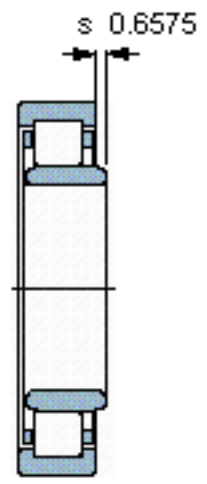

SKF NU 2272 MA参数

主要尺寸	d	360	mm	-
	D	650	mm	-
	B	170	mm	-
基本额定载荷	C	2920000	N	动载荷
	C_0	4900000	N	静载荷
疲劳载荷极限	P_u	400000	N	-
额定转速	参考转速	950	r/min	-
	极限转速	1400	r/min	-
重量	重量	250000	g	-
型号	* SKF 探索者轴承	NU 2272 MA	-	-
角圈	型号	-	-	-

SKF NU 2272 MA图片

参考资料:<http://www.sozhou.com/p/a199ec7b.html>

计算系数
 k_r 0,2