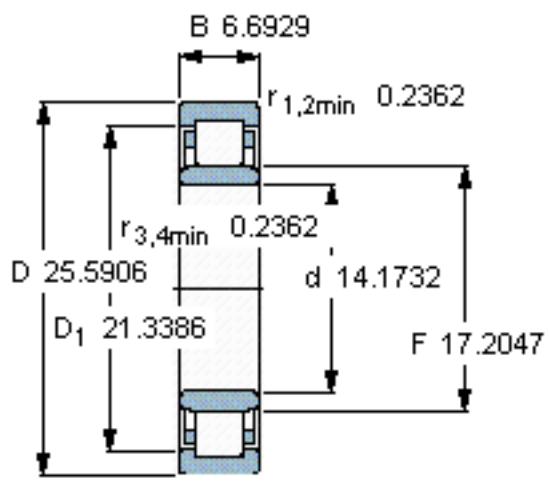

SKF NU 2272 MA参数

主要尺寸	d	360	mm	-
	D	650	mm	-
	B	170	mm	-
基本额定载荷	C	2920000	N	动载荷
	C_0	4900000	N	静载荷
疲劳载荷极限	P_u	400000	N	-
额定转速	参考转速	950	r/min	-
	极限转速	1400	r/min	-
重量	重量	250000	g	-
型号	* SKF 探索者轴承	NU 2272 MA	-	-
角圈	型号	-	-	-

SKF NU 2272 MA图片

参考资料:<http://www.sozhou.com/p/a199ec7b.html>

计算系数
 k_r 0,2