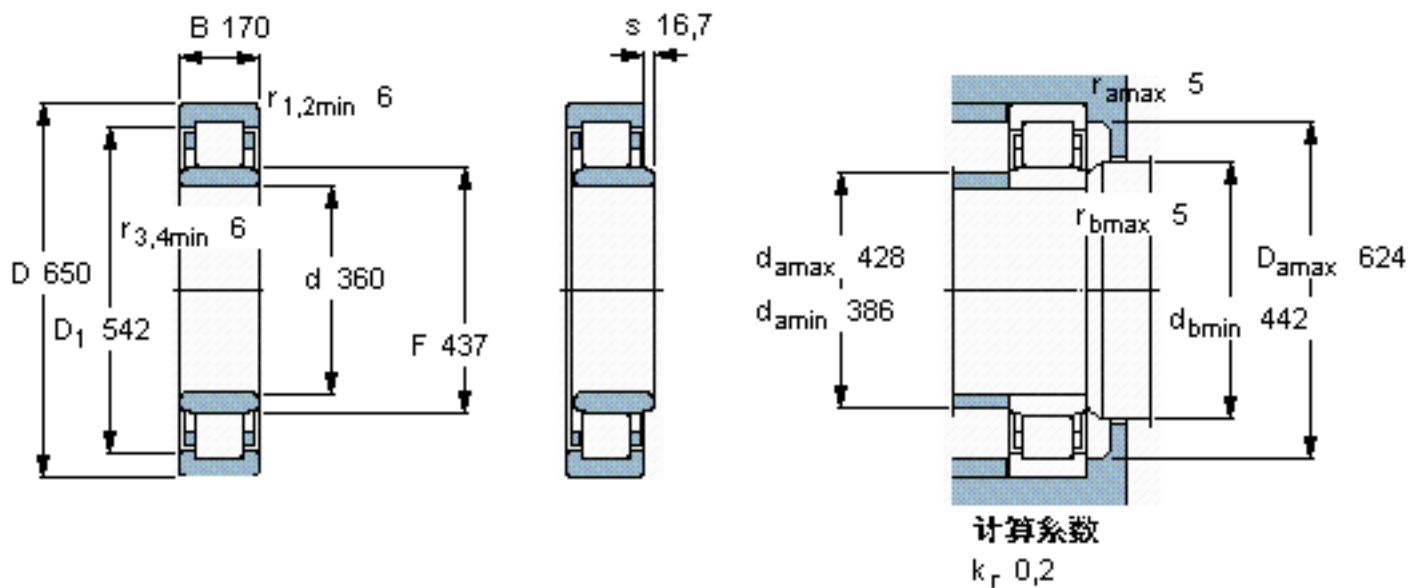

SKF NU 2272 MA参数

主要尺寸	d	360	mm	-
	D	650	mm	-
	B	170	mm	-
基本额定载荷	C	2920000	N	动载荷
	C_0	4900000	N	静载荷
疲劳载荷极限	P_u	400000	N	-
额定转速	参考转速	950	r/min	-
	极限转速	1400	r/min	-
重量	重量	250000	g	-
型号	* SKF 探索者轴承	NU 2272 MA	-	-
角圈	型号	-	-	-

SKF NU 2272 MA图片

参考资料:<http://www.sozhou.com/p/a199ec7b.html>

计算系数
 k_r 0,2