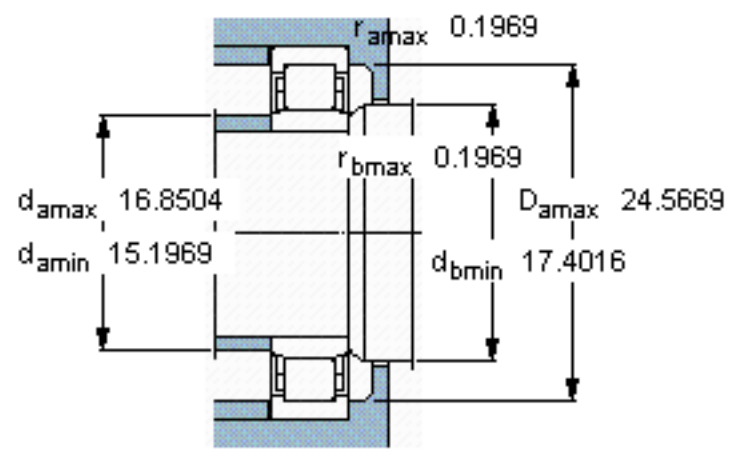

SKF NU 2272 MA参数

主要尺寸	d	360	mm	-
	D	650	mm	-
	B	170	mm	-
基本额定载荷	C	2920000	N	动载荷
	C_0	4900000	N	静载荷
疲劳载荷极限	P_u	400000	N	-
额定转速	参考转速	950	r/min	-
	极限转速	1400	r/min	-
重量	重量	250000	g	-
型号	* SKF 探索者轴承	NU 2272 MA	-	-
角圈	型号	-	-	-

SKF NU 2272 MA图片

参考资料:<http://www.sozhou.com/p/a199ec7b.html>

计算系数
 k_r 0,2