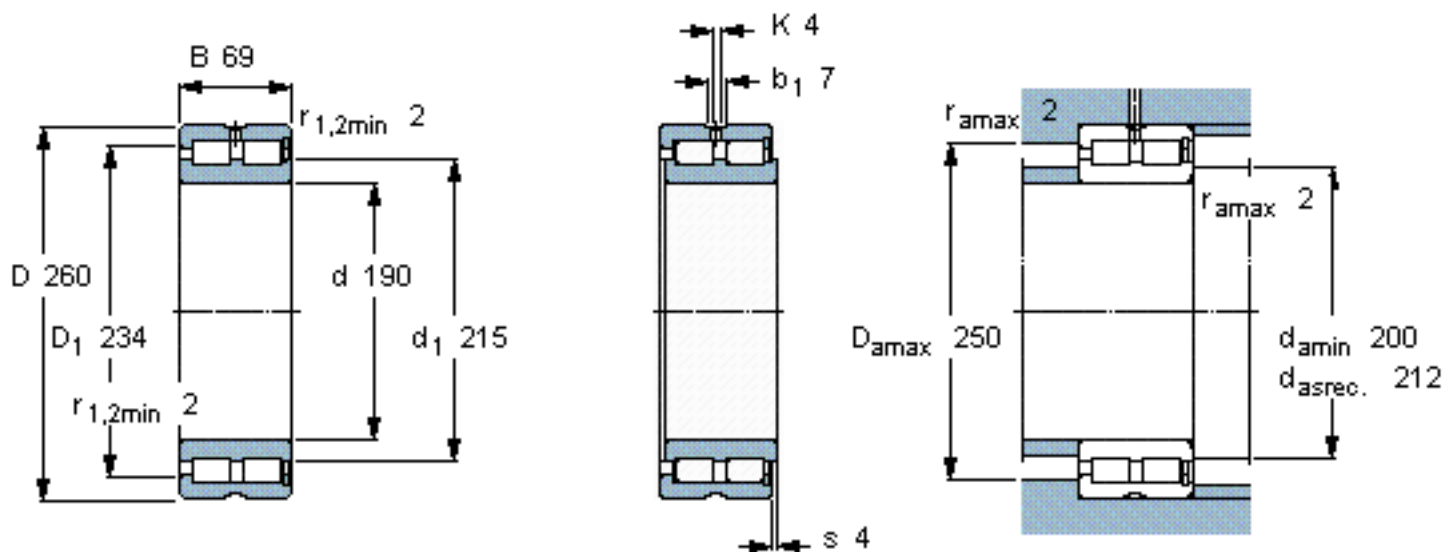

SKF NNCF 4938 CV参数

主要尺寸	d	190	mm	-
	D	260	mm	-
	B	69	mm	-
基本额定载荷	C	605000	N	动载荷
	C_0	1290000	N	静载荷
疲劳载荷极限	P_u	132000	N	-
额定转速	参考转速	1100	r/min	-
	极限转速	1400	r/min	-
重量	重量	11100	g	-
型号	型号	NNCF 4938 CV	-	-

SKF NNCF 4938 CV图片

计算系数

$k_r = 0,25$

参考资料: <http://www.sozhou.com/p/a19812d1.html>