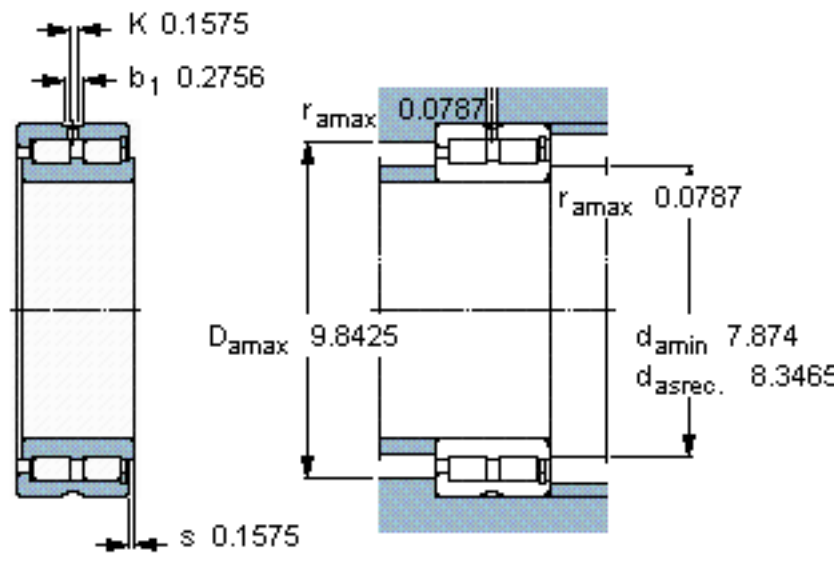

SKF NNCF 4938 CV参数

主要尺寸	d	190	mm	-
	D	260	mm	-
	B	69	mm	-
基本额定载荷	C	605000	N	动载荷
	C_0	1290000	N	静载荷
疲劳载荷极限	P_u	132000	N	-
额定转速	参考转速	1100	r/min	-
	极限转速	1400	r/min	-
重量	重量	11100	g	-
型号	型号	NNCF 4938 CV	-	-

SKF NNCF 4938 CV图片

计算系数

$k_r = 0,25$

参考资料: <http://www.sozhou.com/p/a19812d1.html>

计算系数

k_r 0,25