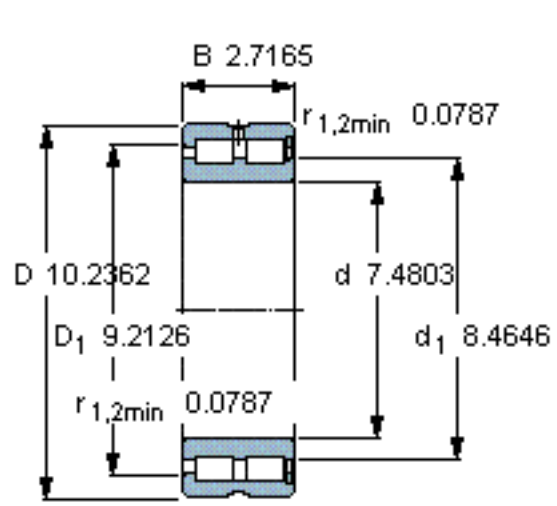

SKF NNCF 4938 CV参数

主要尺寸	d	190	mm	-
	D	260	mm	-
	B	69	mm	-
基本额定载荷	C	605000	N	动载荷
	C_0	1290000	N	静载荷
疲劳载荷极限	P_u	132000	N	-
额定转速	参考转速	1100	r/min	-
	极限转速	1400	r/min	-
重量	重量	11100	g	-
型号	型号	NNCF 4938 CV	-	-

SKF NNCF 4938 CV图片

计算系数

$k_r = 0,25$

参考资料: <http://www.sozhou.com/p/a19812d1.html>

计算系数

k_r 0,25