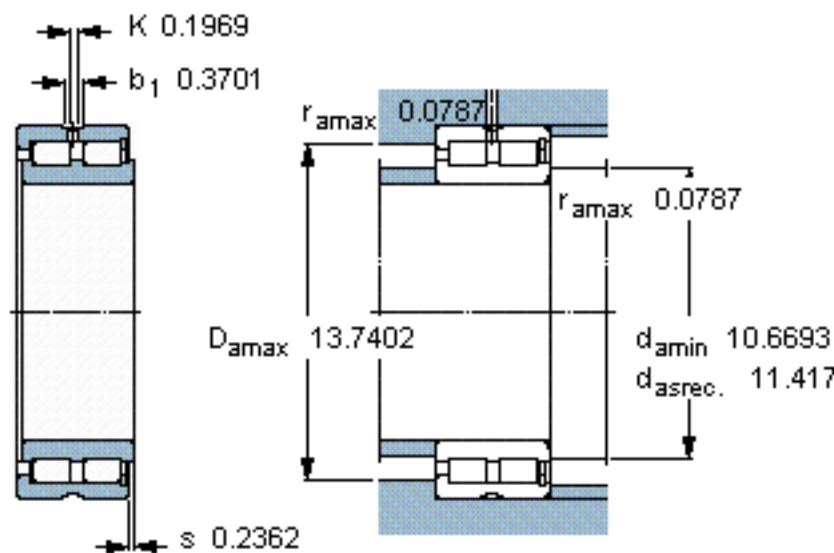

SKF NNCF 4952 CV参数

主要尺寸	d	260	mm	-
	D	360	mm	-
	B	100	mm	-
基本额定载荷	C	1170000	N	动载荷
	C_0	2550000	N	静载荷
疲劳载荷极限	P_u	245000	N	-
额定转速	参考转速	750	r/min	-
	极限转速	950	r/min	-
重量	重量	31600	g	-
型号	型号	NNCF 4952 CV	-	-

SKF NNCF 4952 CV图片

计算系数

$k_r = 0,25$

参考资料: <http://www.sozhou.com/p/a178bdf5.html>

计算系数

k_r 0,25