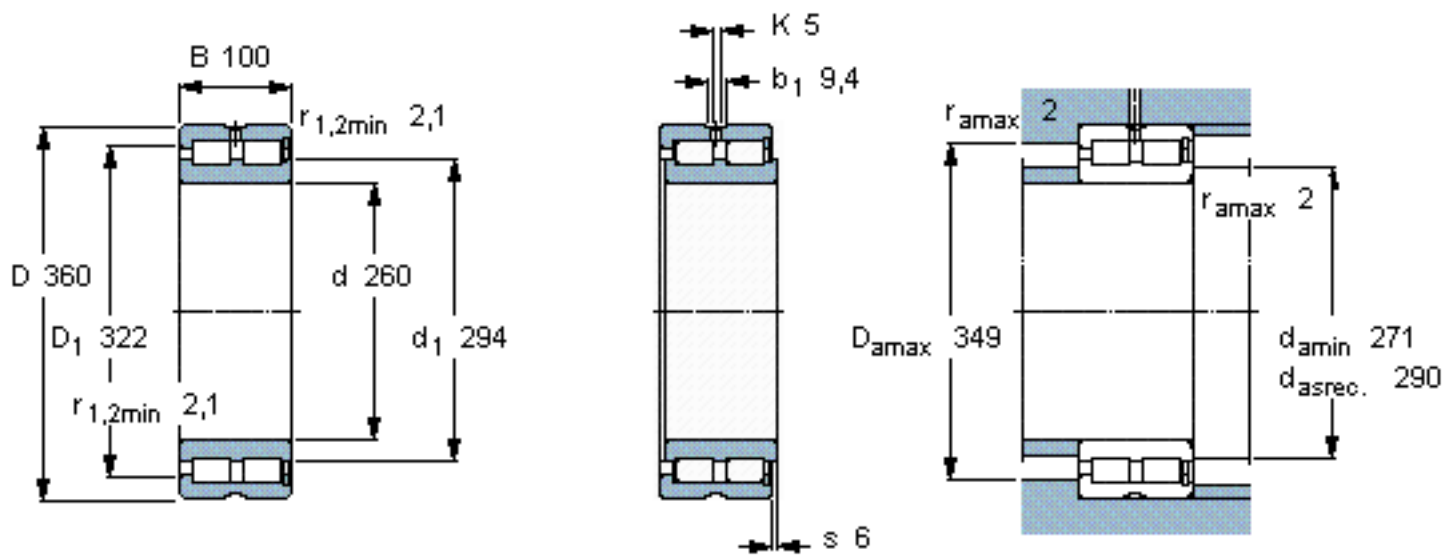

SKF NNCF 4952 CV参数

主要尺寸	d	260	mm	-
	D	360	mm	-
	B	100	mm	-
基本额定载荷	C	1170000	N	动载荷
	C_0	2550000	N	静载荷
疲劳载荷极限	P_u	245000	N	-
额定转速	参考转速	750	r/min	-
	极限转速	950	r/min	-
重量	重量	31600	g	-
型号	型号	NNCF 4952 CV	-	-

SKF NNCF 4952 CV图片

计算系数

$k_r = 0,25$

参考资料: <http://www.sozhou.com/p/a178bdf5.html>