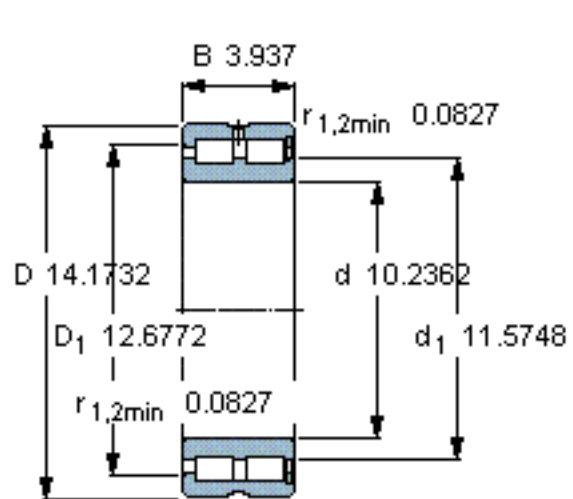

SKF NNCF 4952 CV参数

主要尺寸	d	260	mm	-
	D	360	mm	-
	B	100	mm	-
基本额定载荷	C	1170000	N	动载荷
	C_0	2550000	N	静载荷
疲劳载荷极限	P_u	245000	N	-
额定转速	参考转速	750	r/min	-
	极限转速	950	r/min	-
重量	重量	31600	g	-
型号	型号	NNCF 4952 CV	-	-

SKF NNCF 4952 CV图片

计算系数

$k_r = 0,25$

参考资料: <http://www.sozhou.com/p/a178bdf5.html>

计算系数

k_r 0,25