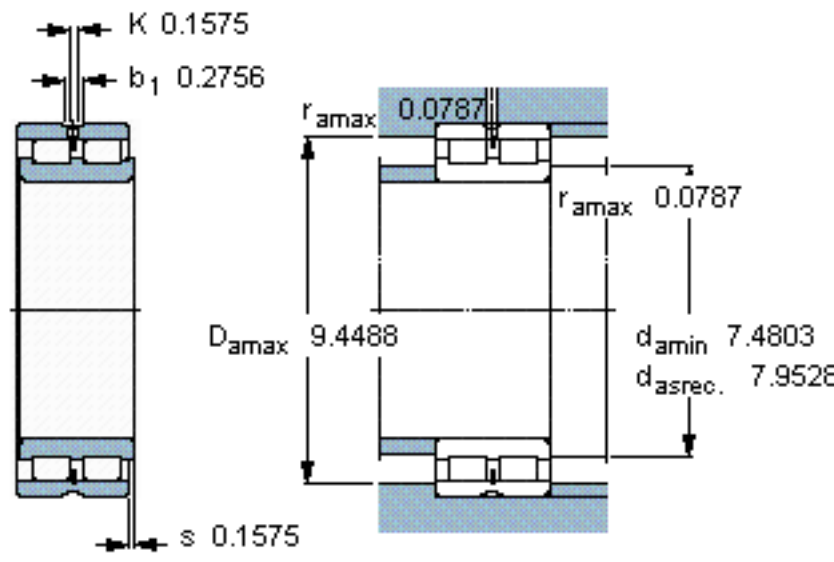

SKF NNCL 4936 CV参数

主要尺寸	d	180	mm	-
	D	250	mm	-
	B	69	mm	-
基本额定载荷	C	594000	N	动载荷
	$C_0$	1220000	N	静载荷
疲劳载荷极限	$P_u$	127000	N	-
额定转速	参考转速	1100	r/min	-
	极限转速	1400	r/min	-
重量	重量	10500	g	-
型号	型号	NNCL 4936 CV	-	-

SKF NNCL 4936 CV图片

计算系数

$k_r = 0,25$

参考资料: <http://www.sozhou.com/p/a15aa9e3.html>

**计算系数**

$k_r$  0,25