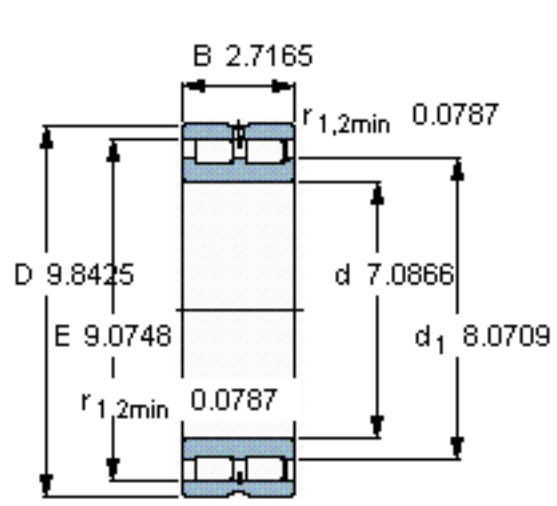

SKF NNCL 4936 CV参数

主要尺寸	d	180	mm	-
	D	250	mm	-
	B	69	mm	-
基本额定载荷	C	594000	N	动载荷
	$C_0$	1220000	N	静载荷
疲劳载荷极限	$P_u$	127000	N	-
额定转速	参考转速	1100	r/min	-
	极限转速	1400	r/min	-
重量	重量	10500	g	-
型号	型号	NNCL 4936 CV	-	-

SKF NNCL 4936 CV图片

计算系数

$k_r = 0,25$

参考资料: <http://www.sozhou.com/p/a15aa9e3.html>

**计算系数**

$k_r$  0,25