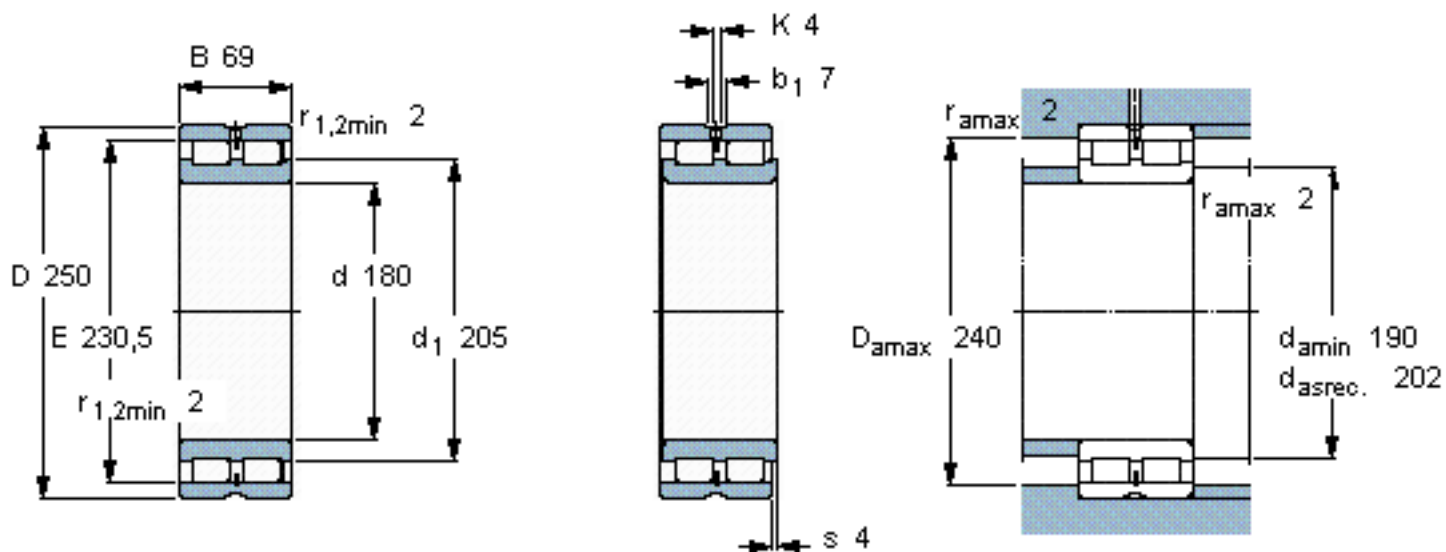

SKF NNCL 4936 CV参数

主要尺寸	d	180	mm	-
	D	250	mm	-
	B	69	mm	-
基本额定载荷	C	594000	N	动载荷
	C_0	1220000	N	静载荷
疲劳载荷极限	P_u	127000	N	-
额定转速	参考转速	1100	r/min	-
	极限转速	1400	r/min	-
重量	重量	10500	g	-
型号	型号	NNCL 4936 CV	-	-

SKF NNCL 4936 CV图片

计算系数

$k_r = 0,25$

参考资料: <http://www.sozhou.com/p/a15aa9e3.html>