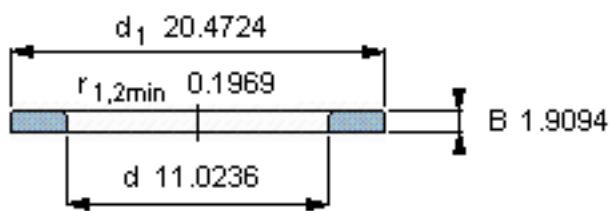

SKF WS 89456参数

尺寸	d	280	mm	-
	D	-	mm	-
	B	48.5	mm	-
	$d_1$	520	mm	-
	$D_1$	-	mm	-
	$r_1, r_{1.2}$	5	mm	-
重量	重量	57000	g	-
型号	型号	WS 89456	-	-

SKF WS 89456图片

轴垫圈

轴垫圈

参考资料:<http://www.sozhou.com/p/a12c1c08.html>