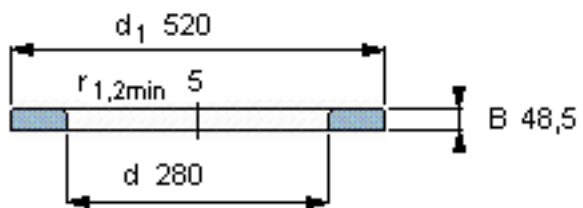

SKF WS 89456参数

尺寸	d	280	mm	-
	D	-	mm	-
	B	48.5	mm	-
	$d_1$	520	mm	-
	$D_1$	-	mm	-
	$r_1, r_{1.2}$	5	mm	-
重量	重量	57000	g	-
型号	型号	WS 89456	-	-

SKF WS 89456图片

轴垫圈

轴垫圈

参考资料:<http://www.sozhou.com/p/a12c1c08.html>