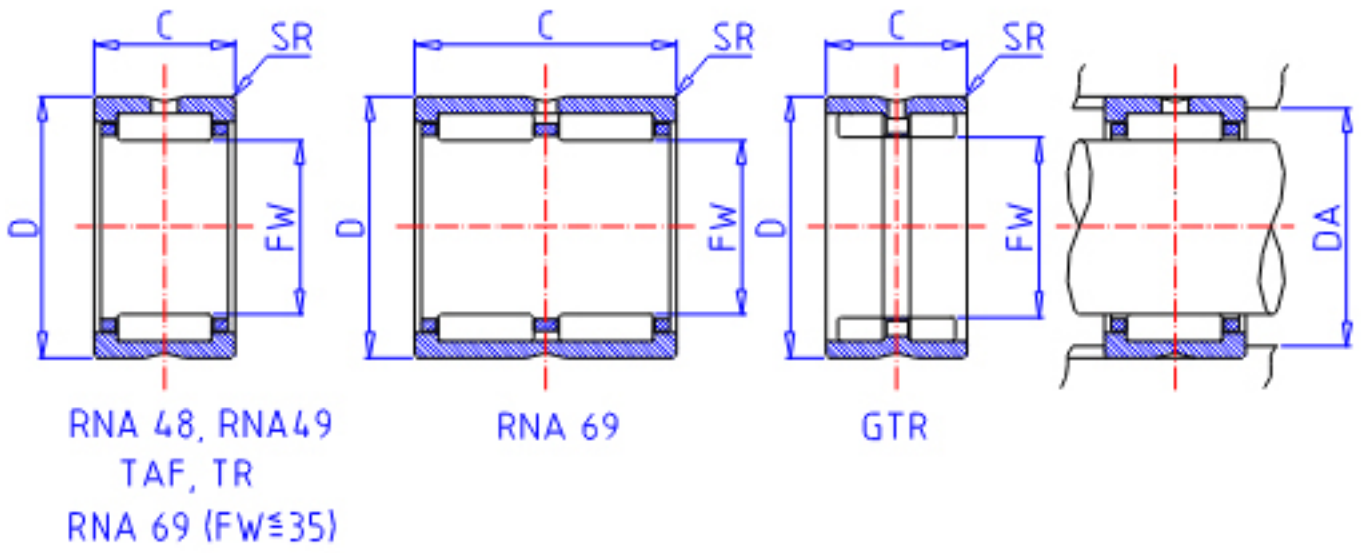

IKO TAF 152316参数

轴径	STDRT	15	mm	轴径
型号	ORDER	TAF 152316		型号
重量	MASS	22.5	g	重量
主要尺寸	FW	15	mm	内径
	D	23	mm	外径
	C	16	mm	宽度
	SR	0.3	mm	(最小)
安装尺寸	DA	21.0	mm	(最大)
基本额定载荷	CR	12300	N	动载荷
	COR	14900	N	静载荷

IKO TAF 152316图片