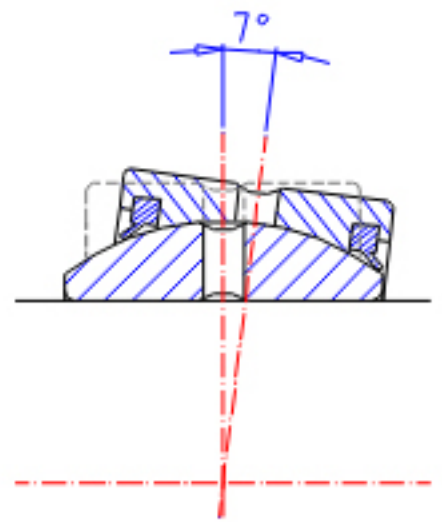

参考资料:<http://www.sozhou.com/p/a120995d.html>