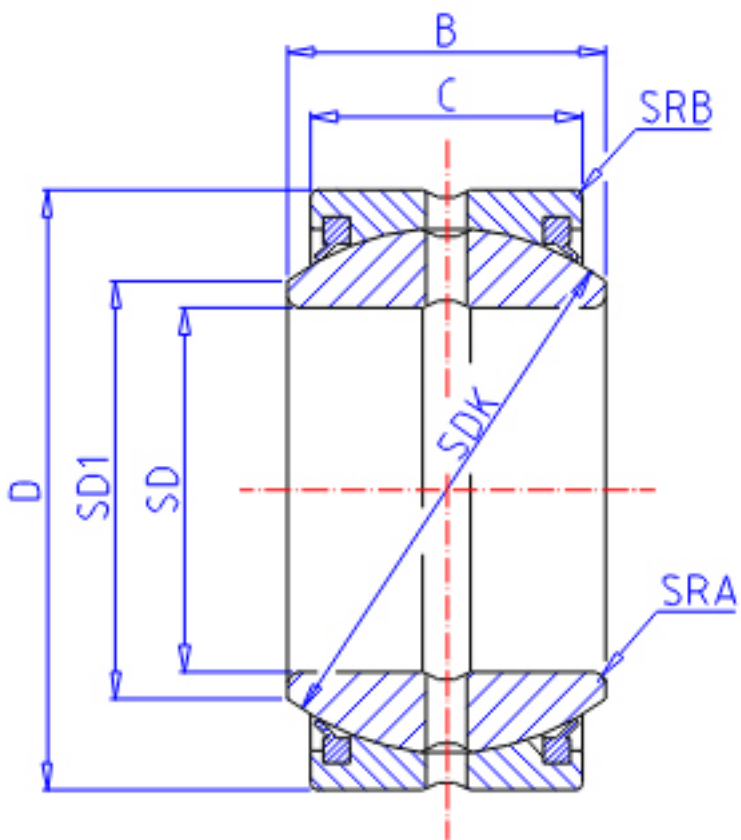

IKO SBB 28-2RS参数

轴径	STDRT	44.45	mm	轴径
型号	ORDER	SBB 28-2RS		型号
重量	MASS	650	g	重量
主要尺寸	SD	44.45	mm	内径
	D	71.44	mm	外径
	B	38.89	mm	宽度
	C	33.32	mm	宽度
	SDK	64.0	mm	-
	径向内部间隙	RCCMIN	0.08	mm
RCCMAX		0.18	mm	径向内部间隙(最大)
主要尺寸	SD1	50.4	mm	-
安装尺寸	SRA	0.6	mm	(最大)
	SRB	0.8	mm	(最大)
动态负载容量	CD	209000	N	动态负载容量
静态负载容量	CS	1250000	N	静态负载容量

IKO SBB 28-2RS图片

参考资料:<http://www.sozhou.com/p/a120995d.html>