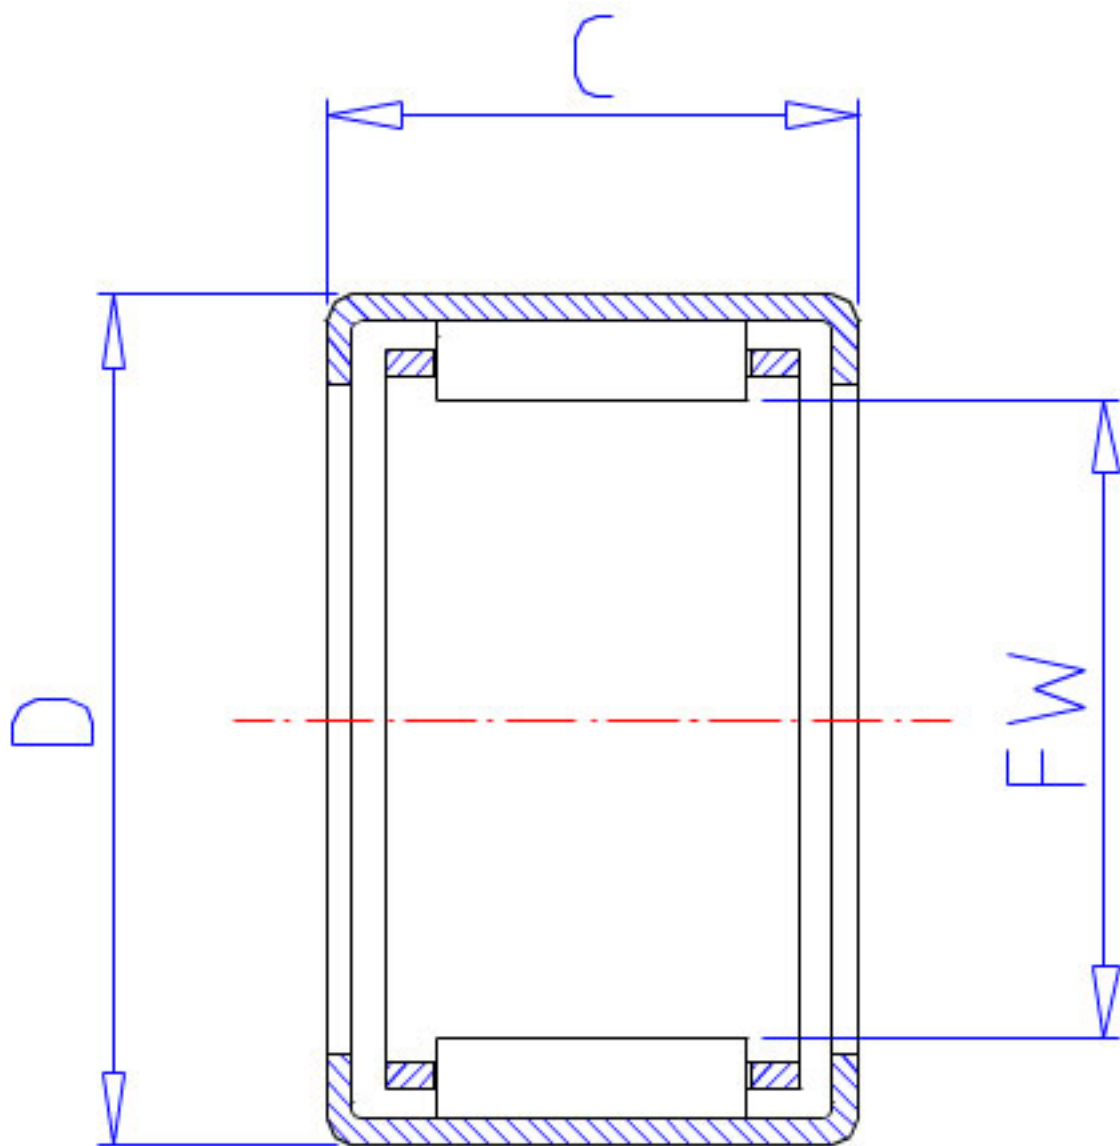

参考资料:<http://www.sozhou.com/p/a0f28e52.html>