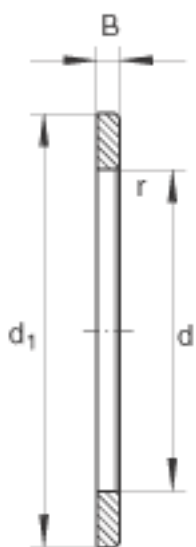

INA WS81213参数

尺寸	d	65	mm	-
	d ₁	100	mm	-
	B	8	mm	-
	r _{min}	1	mm	-
重量	m	268	g	质量

INA WS81213图片

参考资料:<http://www.sozhou.com/p/a0cd60bf.html>