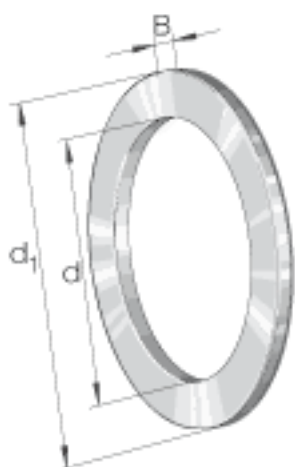

INA WS81213参数

尺寸	d	65	mm	-
	d ₁	100	mm	-
	B	8	mm	-
	r _{min}	1	mm	-
重量	m	268	g	质量

INA WS81213图片

参考资料:<http://www.sozhou.com/p/a0cd60bf.html>