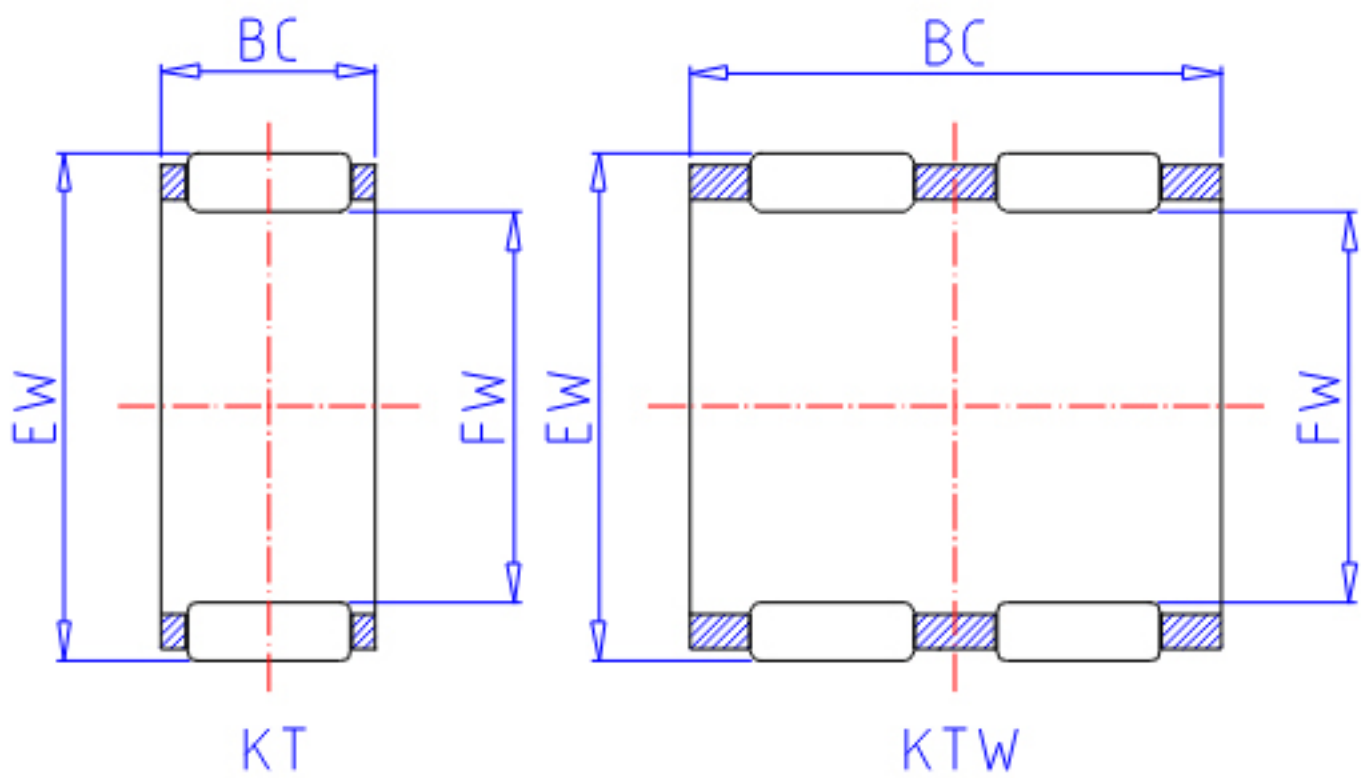

IKO KT 354220参数

轴径	STDRT	35	mm	轴径
型号	ORDER	KT 354220		型号
重量	MASS	40.5	g	重量
主要尺寸	FW	35	mm	内径
	EW	42	mm	外径
	BC	20	mm	宽度
基本额定载荷	CR	27400	N	动载荷
	COR	42300	N	静载荷

IKO KT 354220图片

参考资料:<http://www.sozhou.com/p/a04dd0b5.html>