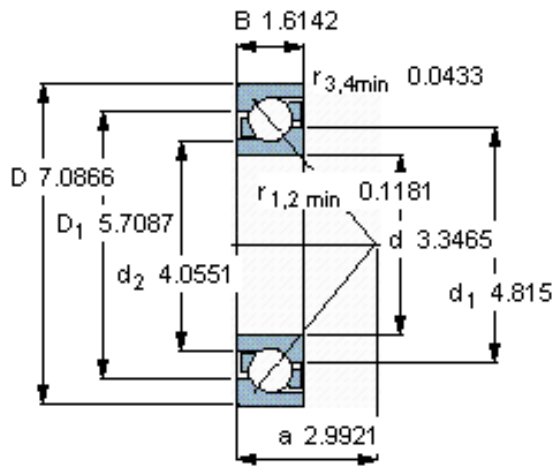

SKF 7317 BECBF参数

主要尺寸	d	85	mm	-
	D	180	mm	-
	B	41	mm	-
基本额定载荷	C	146000	N	动载荷
	C_0	122000	N	静载荷
疲劳载荷极限	P_u	4500	N	-
额定转速	参考转速	4300	r/min	-
	极限转速	4300	r/min	-
重量	重量	4750	g	-
型号	* SKF 探索者轴承	7317 BECBF	-	-

SKF 7317 BECBF图片

参考资料: <http://www.sozhou.com/p/a01c501b.html>

计算系数

k_r 0,1

k_a 1,6

e 1,14

X 0,35

Y 0,57