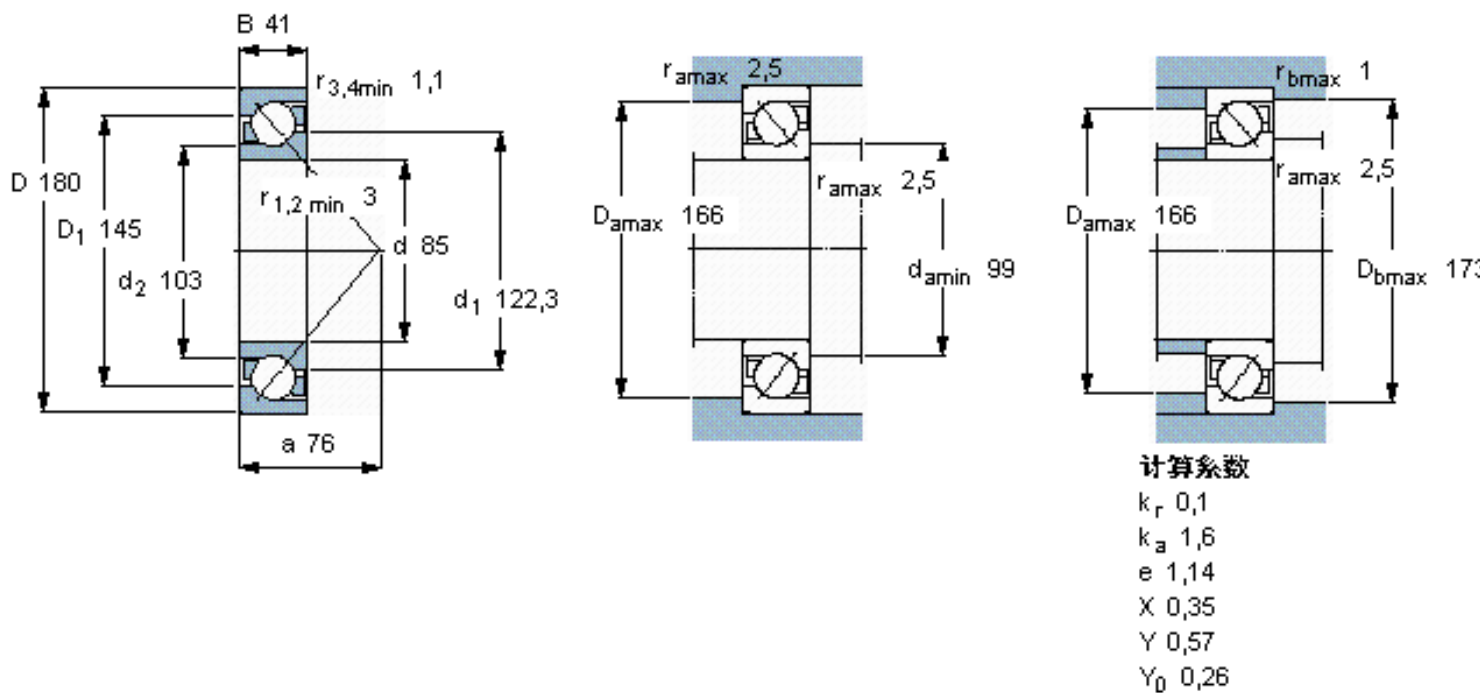

SKF 7317 BECBF参数

主要尺寸	d	85	mm	-
	D	180	mm	-
	B	41	mm	-
基本额定载荷	C	146000	N	动载荷
	C_0	122000	N	静载荷
疲劳载荷极限	P_u	4500	N	-
额定转速	参考转速	4300	r/min	-
	极限转速	4300	r/min	-
重量	重量	4750	g	-
型号	* SKF 探索者轴承	7317 BECBF	-	-

SKF 7317 BECBF图片

参考资料: <http://www.sozhou.com/p/a01c501b.html>

计算系数

k_r 0,1

k_a 1,6

e 1,14

X 0,35

Y 0,57