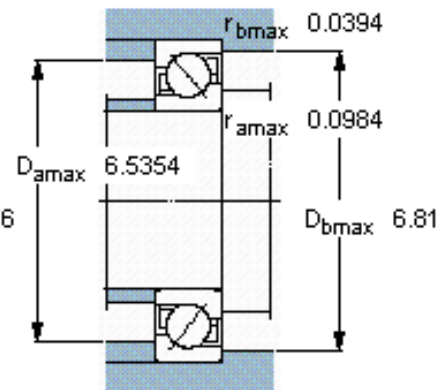

SKF 7317 BECBF参数

主要尺寸	d	85	mm	-
	D	180	mm	-
	B	41	mm	-
基本额定载荷	C	146000	N	动载荷
	C_0	122000	N	静载荷
疲劳载荷极限	P_u	4500	N	-
额定转速	参考转速	4300	r/min	-
	极限转速	4300	r/min	-
重量	重量	4750	g	-
型号	* SKF 探索者轴承	7317 BECBF	-	-

SKF 7317 BECBF图片

参考资料: <http://www.sozhou.com/p/a01c501b.html>

计算系数

k_r 0,1

k_a 1,6

e 1,14

X 0,35

Y 0,57