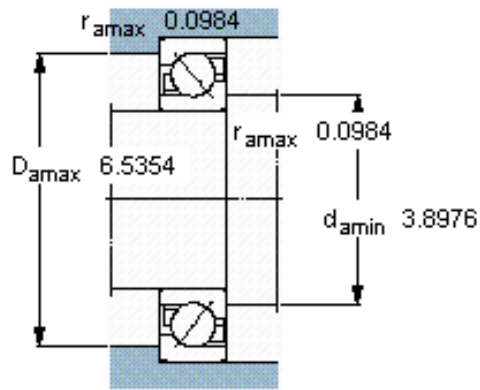

SKF 7317 BECBF参数

主要尺寸	d	85	mm	-
	D	180	mm	-
	B	41	mm	-
基本额定载荷	C	146000	N	动载荷
	C_0	122000	N	静载荷
疲劳载荷极限	P_u	4500	N	-
额定转速	参考转速	4300	r/min	-
	极限转速	4300	r/min	-
重量	重量	4750	g	-
型号	* SKF 探索者轴承	7317 BECBF	-	-

SKF 7317 BECBF图片

参考资料: <http://www.sozhou.com/p/a01c501b.html>

计算系数

k_r 0,1

k_a 1,6

e 1,14

X 0,35

Y 0,57