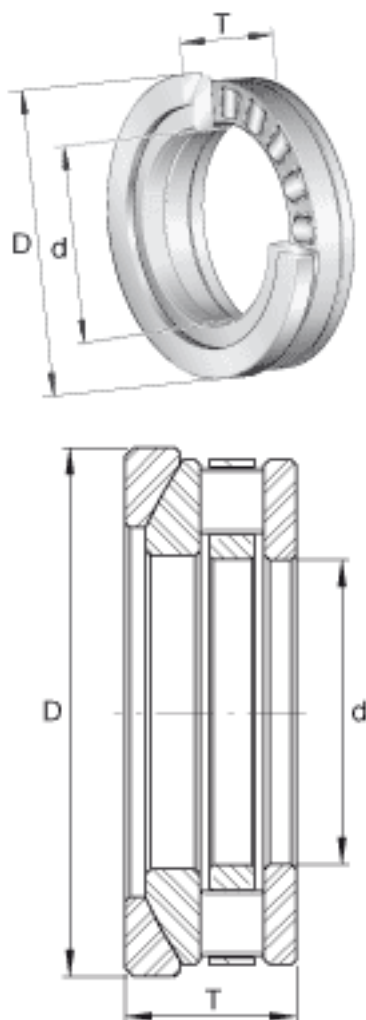

INA RTW601参数

基本额定载荷	C_{0a}	107000	N	基本额定静载荷, 轴向
极限转速	n_G	5500	r/min	极限转速
尺寸	d	25.4	mm	-
	D	57.168	mm	-
	T	26.975	mm	-
重量	m	329	g	质量
基本额定载荷	C_a	58000	N	基本额定动载荷, 轴向

INA RTW601图片

参考资料:<http://www.sozhou.com/p/9fc28c13.html>