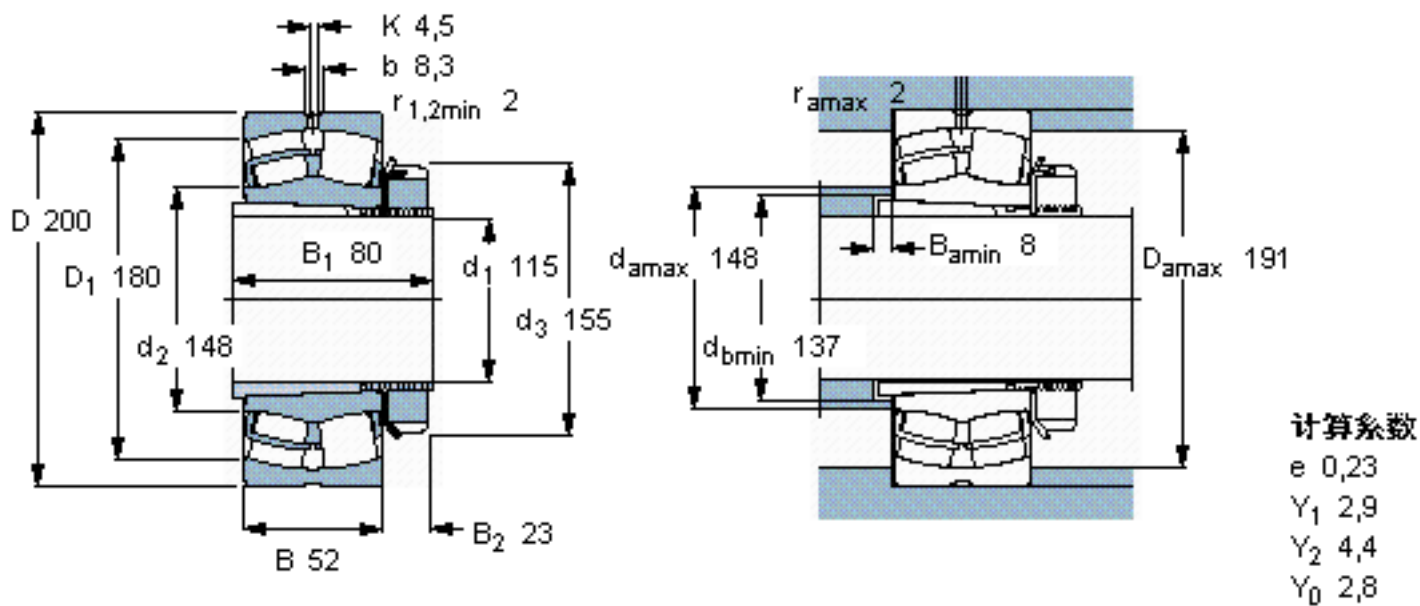

SKF 23026 CCK/W33 + H 3026 \*参数

主要尺寸	$d_1$	115	mm	-
	D	200	mm	-
	B	52	mm	-
基本额定载荷	C	430000	N	动载荷
	$C_0$	610000	N	静载荷
疲劳载荷极限	$P_u$	62000	N	-
额定转速	参考转速	2800	r/min	-
	极限转速	3600	r/min	-
重量	重量	8600	g	-
型号	* SKF 探索者轴承	23026 CCK/W33 + H 3026 *	-	-

SKF 23026 CCK/W33 + H 3026 \*图片

参考资料:<http://www.sozhou.com/p/9fa574bb.html>