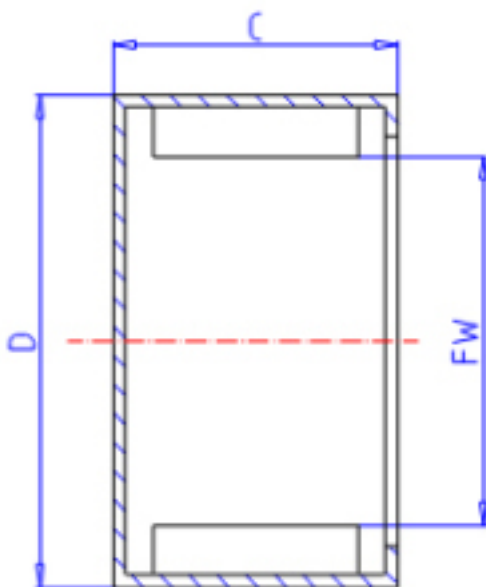

KOYO 15MM2112参数

主要尺寸	FW	15.0	mm	内径
	C	12	mm	宽度
	D	21	mm	外径
型号	ORDER	15MM2112		型号
基本额定载荷	CR	9700	N	动载荷
	C0	15900	N	静载荷
极限转速	NO	8100	1/min	油润滑

KOYO 15MM2112图片

参考资料:<http://www.sozhou.com/p/9f8557e2.html>