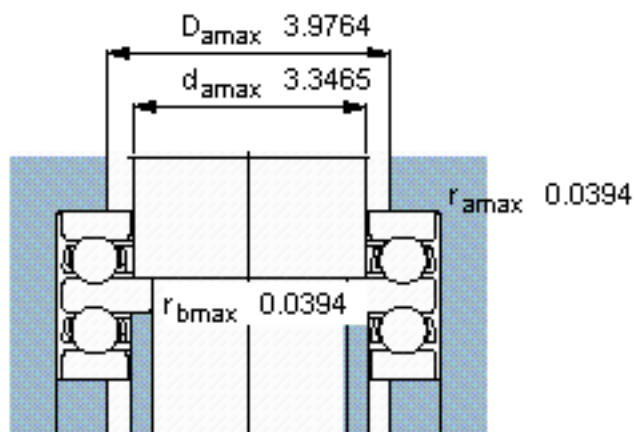

SKF 52217参数

主要尺寸	d	70	mm	-
	D	125	mm	-
	H	55	mm	-
基本额定载荷	C	97500	N	动载荷
	C_0	275000	N	静载荷
疲劳载荷极限	P_u	9800	N	-
最小载荷系数	A	0.55	-	-
额定转速	额定转度	2200	r/min	-
	极限转速	3000	r/min	-
重量	重量	2400	g	-
型号	型号	52217		-

SKF 52217图片