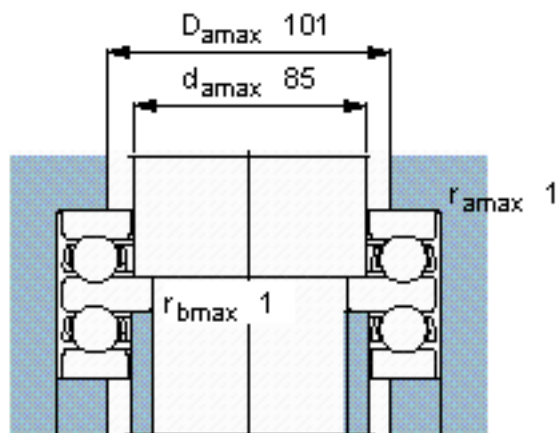

SKF 52217参数

主要尺寸	d	70	mm	-
	D	125	mm	-
	H	55	mm	-
基本额定载荷	C	97500	N	动载荷
	C_0	275000	N	静载荷
疲劳载荷极限	P_u	9800	N	-
最小载荷系数	A	0.55	-	-
额定转速	额定转度	2200	r/min	-
	极限转速	3000	r/min	-
重量	重量	2400	g	-
型号	型号	52217		-

SKF 52217图片