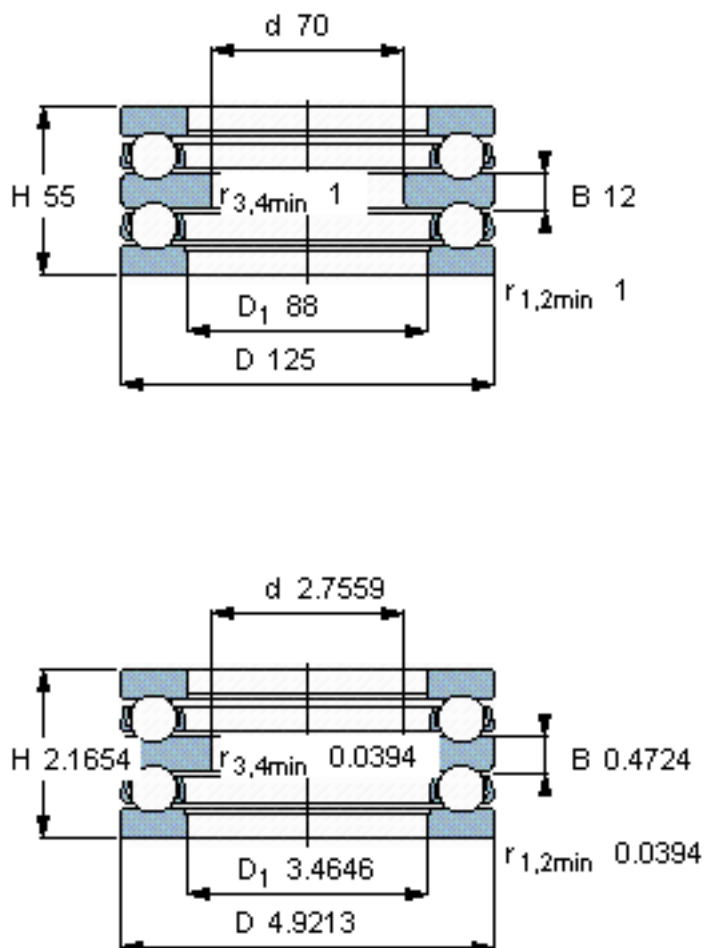

SKF 52217参数

主要尺寸	d	70	mm	-
	D	125	mm	-
	H	55	mm	-
基本额定载荷	C	97500	N	动载荷
	C_0	275000	N	静载荷
疲劳载荷极限	P_u	9800	N	-
最小载荷系数	A	0.55	-	-
额定转速	额定转度	2200	r/min	-
	极限转速	3000	r/min	-
重量	重量	2400	g	-
型号	型号	52217		-

SKF 52217图片