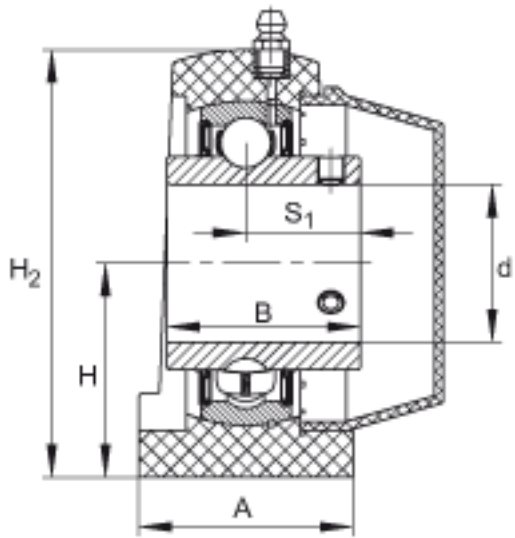

INA RSHEY30-TV-VA参数

尺寸	d	30	mm	-
	L	101	mm	-
	H ₂	84	mm	-
	A	42.5	mm	-
	B	38.1	mm	-
	H	42.9	mm	-
	J	76.2	mm	-
	K	M10		-
	Q	1/4 - 28	UNF	-
	S ₁	22.2	mm	-
重量	m	550	g	质量
基本额定载荷	C _r	19500	N	基本额定动载荷，径向
	C _{0r}	11300	N	基本额定静载荷，径向
承载力	C _{0r G}	6500	N	轴承座的径向承载能力
说明		GEH. SHE06-TV		轴承座的型号
		GYE30-KRR-B-FA107-VA		轴承的型号
		KASK06-S-G		轴承端盖，封闭设计。 每个轴承座单元附带一个端盖。
		KASK06-S-R-NBR		用于轴承座单元的轴承端盖，开式设计，带完整的旋转轴密封。经协商，可以提供。

INA RSHEY30-TV-VA图片

参考资料:<http://www.sozhou.com/p/9f5575a5.html>