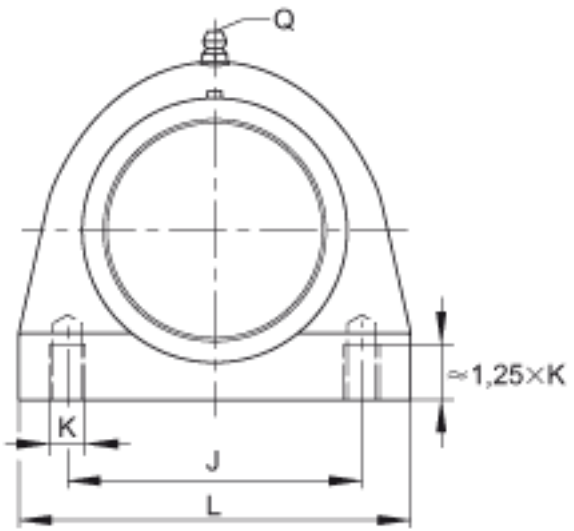

INA RSHEY30-TV-VA参数

尺寸	d	30	mm	-
	L	101	mm	-
	H ₂	84	mm	-
	A	42.5	mm	-
	B	38.1	mm	-
	H	42.9	mm	-
	J	76.2	mm	-
	K	M10		-
	Q	1/4 - 28	UNF	-
	S ₁	22.2	mm	-
重量	m	550	g	质量
基本额定载荷	C _r	19500	N	基本额定动载荷，径向
	C _{0r}	11300	N	基本额定静载荷，径向
承载力	C _{0r G}	6500	N	轴承座的径向承载能力
说明		GEH. SHE06-TV		轴承座的型号
		GYE30-KRR-B-FA107-VA		轴承的型号
		KASK06-S-G		轴承端盖，封闭设计。 每个轴承座单元附带一个端盖。
		KASK06-S-R-NBR		用于轴承座单元的轴承端盖，开式设计，带完整的旋转轴密封。经协商，可以提供。

INA RSHEY30-TV-VA图片

参考资料:<http://www.sozhou.com/p/9f5575a5.html>