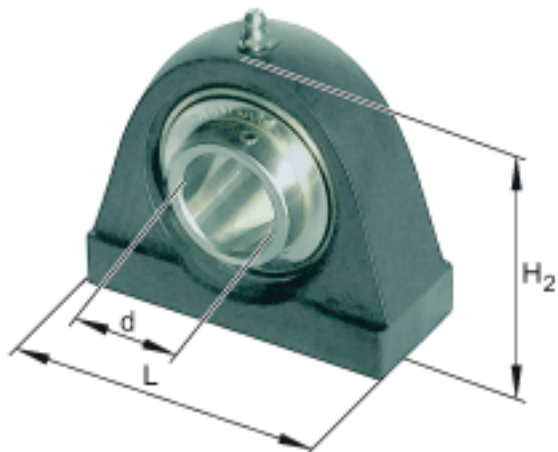

INA RSHEY30-TV-VA参数

尺寸	d	30	mm	-
	L	101	mm	-
	H₂	84	mm	-
	A	42.5	mm	-
	B	38.1	mm	-
	H	42.9	mm	-
	J	76.2	mm	-
	K	M10		-
	Q	1/4 - 28	UNF	-
	S₁	22.2	mm	-
重量	m	550	g	质量
基本额定载荷	C_r	19500	N	基本额定动载荷，径向
	C_{0r}	11300	N	基本额定静载荷，径向
承载力	C_{0r G}	6500	N	轴承座的径向承载能力
说明		GEH. SHE06-TV		轴承座的型号
		GYE30-KRR-B-FA107-VA		轴承的型号
		KASK06-S-G		轴承端盖，封闭设计。 每个轴承座单元附带一个端盖。
		KASK06-S-R-NBR		用于轴承座单元的轴承端盖，开式设计，带完整的旋转轴密封。经协商，可以提供。

INA RSHEY30-TV-VA图片