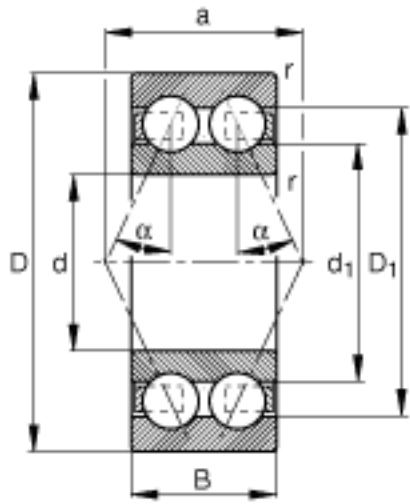

FAG 3307-BD参数

尺寸	d	35	mm	-
	D	80	mm	-
	B	34.9	mm	-
	a	47.986	mm	-
	D_1	68.9	mm	-
	$D_{a \max}$	71	mm	-
	d_1	51.8	mm	-
	$d_{a \min}$	44	mm	-
	$r_{a \max}$	1.5	mm	-
	r_{\min}	1.5	mm	-
	接触角	α	30	
重量	m	730	g	质量
基本额定载荷	C_r	55000	N	基本额定动载荷，径向
	C_{0r}	36500	N	基本额定静载荷，径向
疲劳极限载荷	C_{ur}	2460	N	疲劳极限载荷，径向
极限转速	n_G	9000	r/min	极限转速
参考转速	n_B	8100	r/min	参考速度

FAG 3307-BD图片

参考资料:<http://www.sozhou.com/p/9f520931.html>