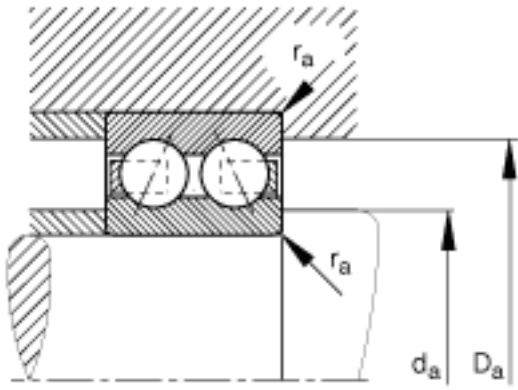

参考资料:<http://www.sozhou.com/p/9f520931.html>