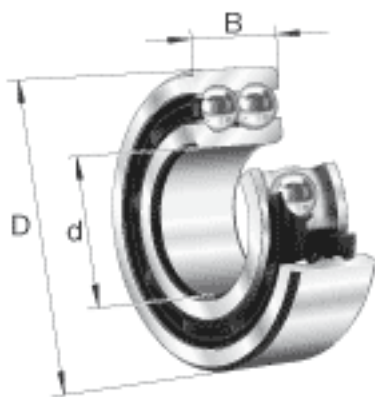

FAG 3307-BD参数

尺寸	d	35	mm	-	
	D	80	mm	-	
	B	34.9	mm	-	
	a	47.986	mm	-	
	D_1	68.9	mm	-	
	$D_{a \max}$	71	mm	-	
	d_1	51.8	mm	-	
	$d_{a \min}$	44	mm	-	
	$r_{a \max}$	1.5	mm	-	
	$r_{\min}$	1.5	mm	-	
	接触角	α	30		接触角
重量	m	730	g	质量	
基本额定载荷	C_r	55000	N	基本额定动载荷，径向	
	C_{0r}	36500	N	基本额定静载荷，径向	
疲劳极限载荷	C_{ur}	2460	N	疲劳极限载荷，径向	
极限转速	n_G	9000	r/min	极限转速	
参考转速	n_B	8100	r/min	参考速度	

FAG 3307-BD图片