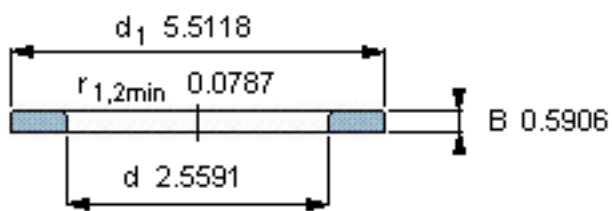

SKF WS 89413参数

尺寸	d	65	mm	-
	D	-	mm	-
	B	15	mm	-
	d <sub>1</sub>	140	mm	-
	D <sub>1</sub>	-	mm	-
	r <sub>1</sub> 、r <sub>1.2</sub>	2	mm	-
重量	重量	1410	g	-
型号	型号	WS 89413	-	-

SKF WS 89413图片

轴垫圈

轴垫圈

参考资料:<http://www.sozhou.com/p/9f3353eb.html>