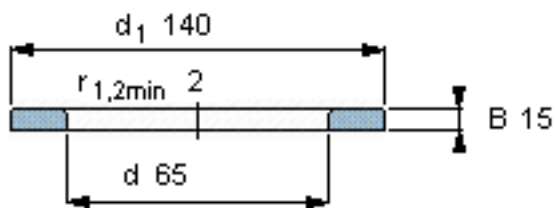

SKF WS 89413参数

尺寸	d	65	mm	-
	D	-	mm	-
	B	15	mm	-
	d <sub>1</sub>	140	mm	-
	D <sub>1</sub>	-	mm	-
	r <sub>1</sub> 、r <sub>1.2</sub>	2	mm	-
重量	重量	1410	g	-
型号	型号	WS 89413	-	-

SKF WS 89413图片

轴垫圈

轴垫圈

参考资料:<http://www.sozhou.com/p/9f3353eb.html>