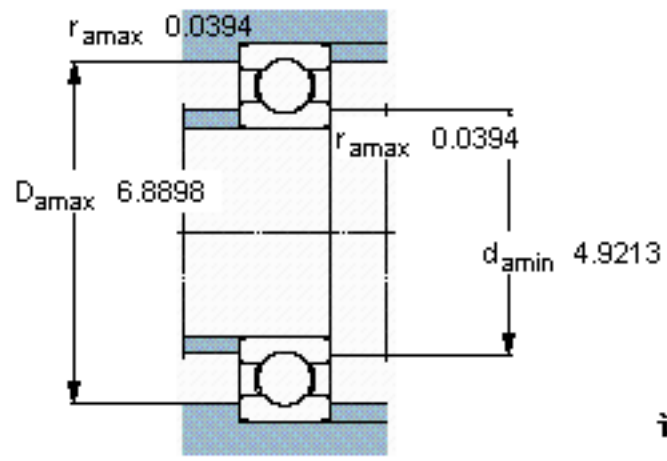

计算系数
 k_r 0,02
 f_0 17