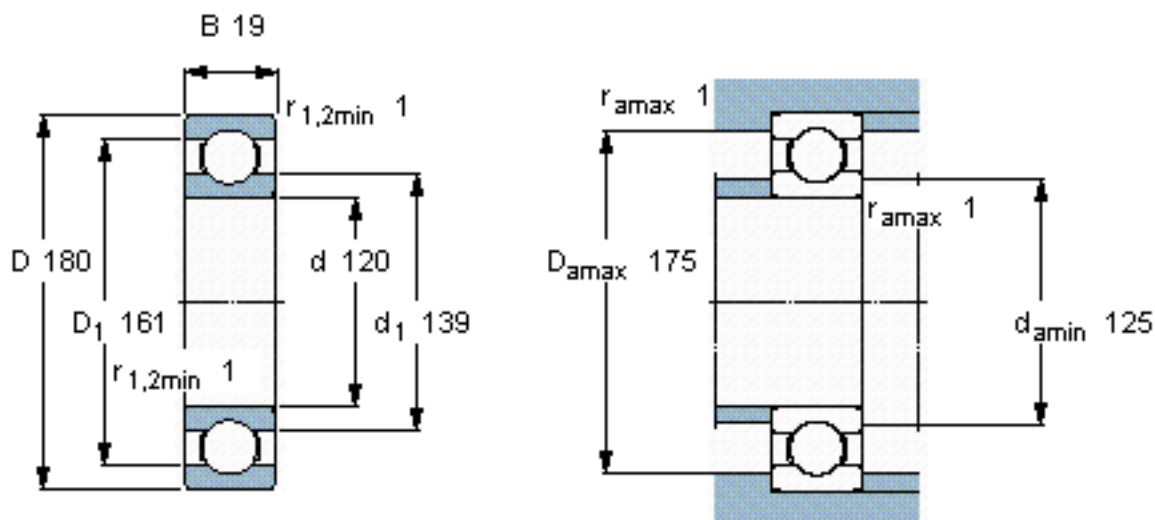

SKF 16024/W64 \*参数

主要尺寸	d	120	mm	-
	D	180	mm	-
	B	19	mm	-
基本额定载荷	C	63700	N	动载荷
	$C_0$	64000	N	静载荷
疲劳载荷极限	$P_u$	2200	N	-
极限转速	极限转速	2000	r/min	-
重量	重量	1600	g	-
型号	* SKF 探索者轴承	16024/W64 *	-	-

SKF 16024/W64 \*图片