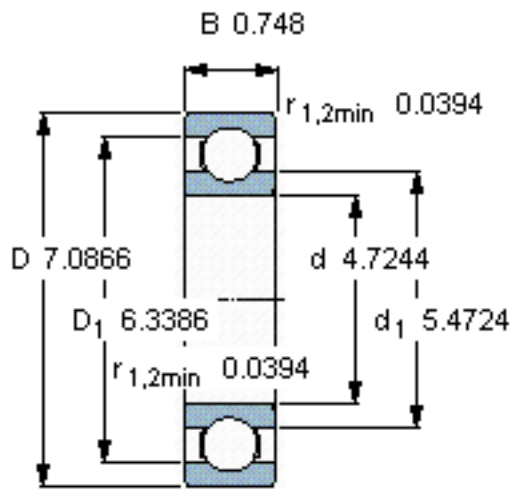

计算系数
 k_r 0,02
 f_0 17