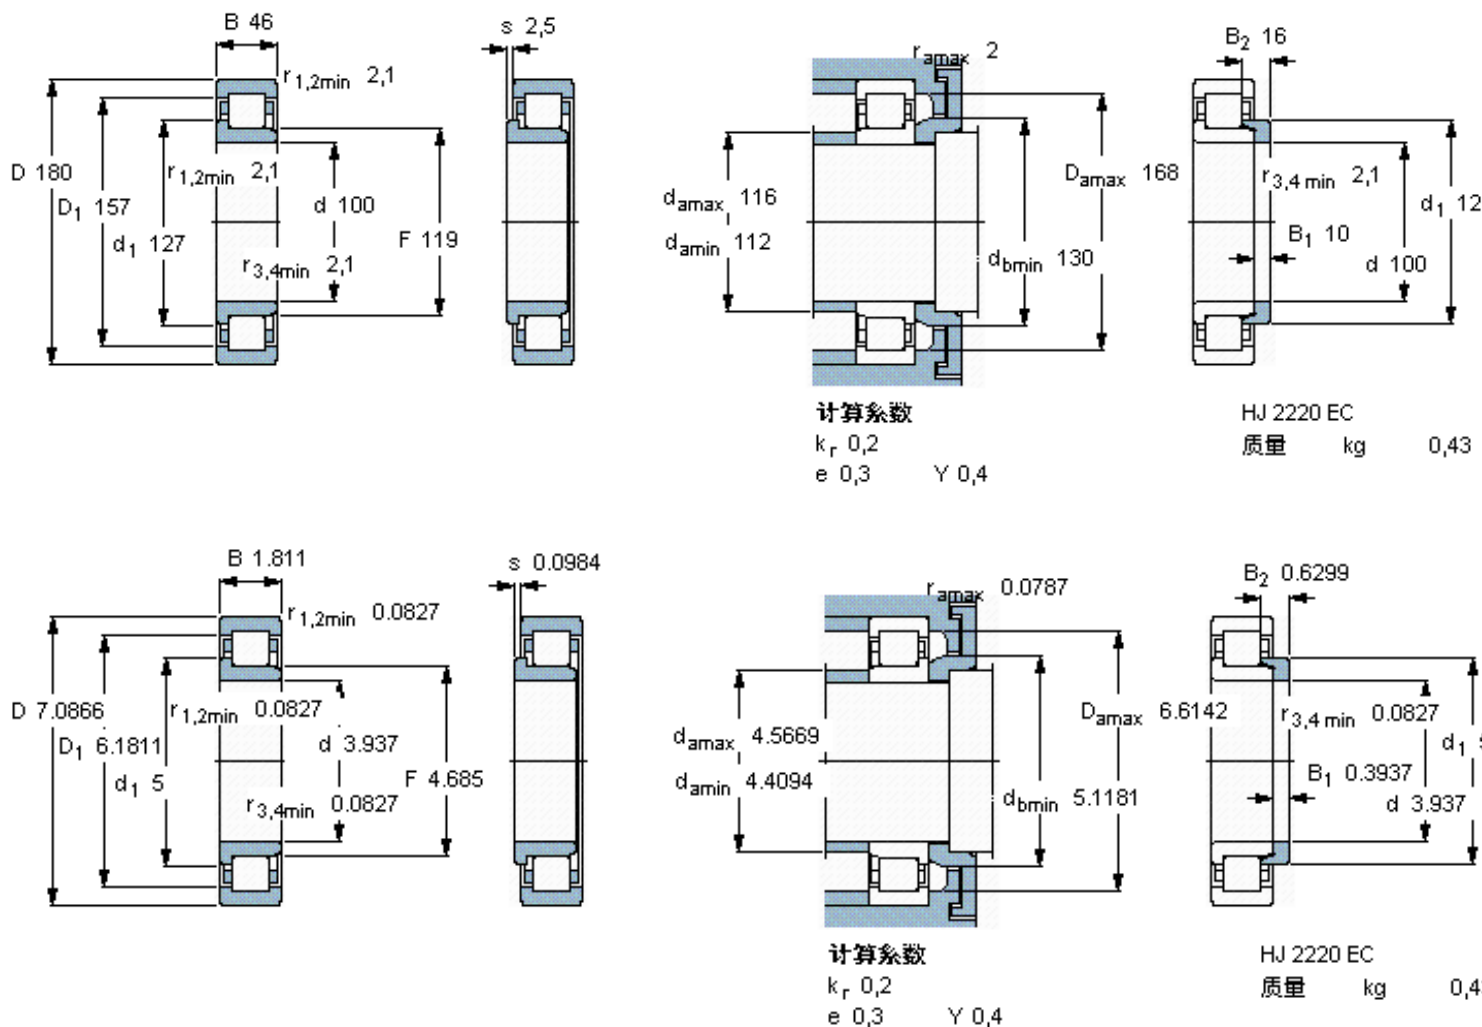

SKF NJ 2220 ECM *参数

主要尺寸	d	100	mm	-
	D	180	mm	-
	B	46	mm	-
基本额定载荷	C	380000	N	动载荷
	C_0	450000	N	静载荷
疲劳载荷极限	P_u	54000	N	-
额定转速	参考转速	4000	r/min	-
	极限转速	4500	r/min	-
重量	重量	5200	g	-
型号	* SKF 探索者轴承	NJ 2220 ECM *	-	-
角圈	型号	HJ 2220 EC	-	-

SKF NJ 2220 ECM *图片

参考资料:<http://www.sozhou.com/p/9f1d2285.html>