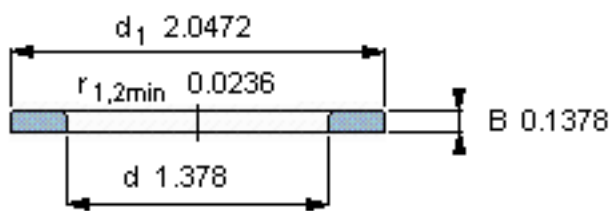

SKF WS 81107参数

尺寸	d	35	mm	-
	D	-	mm	-
	B	3.5	mm	-
	d ₁	52	mm	-
	D ₁	-	mm	-
	r ₁ 、r _{1.2}	0.6	mm	-
重量	重量	32	g	-
型号	型号	WS 81107	-	-

SKF WS 81107图片

轴垫圈

轴垫圈

参考资料:<http://www.sozhou.com/p/9ef884c5.html>