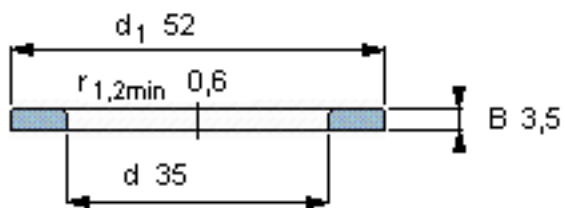

SKF WS 81107参数

尺寸	d	35	mm	-
	D	-	mm	-
	B	3.5	mm	-
	d ₁	52	mm	-
	D ₁	-	mm	-
	r ₁ 、r _{1.2}	0.6	mm	-
重量	重量	32	g	-
型号	型号	WS 81107	-	-

SKF WS 81107图片

轴垫圈

轴垫圈

参考资料:<http://www.sozhou.com/p/9ef884c5.html>