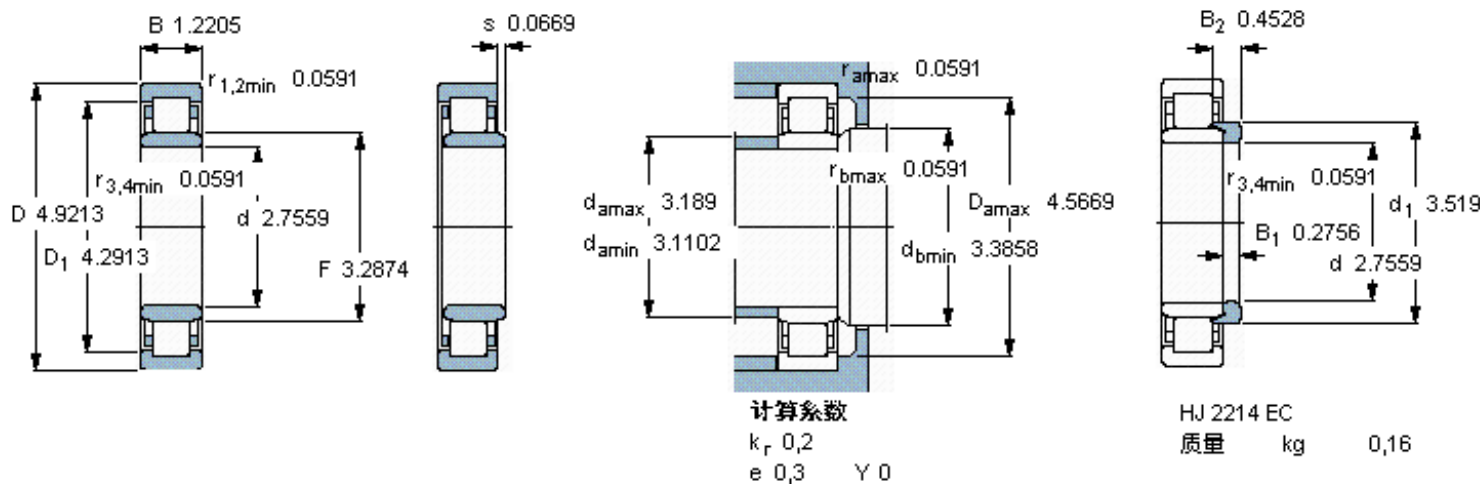

SKF NU 2214 ECJ *参数

主要尺寸	d	70	mm	-
	D	125	mm	-
	B	31	mm	-
基本额定载荷	C	180000	N	动载荷
	C_0	193000	N	静载荷
疲劳载荷极限	P_u	25500	N	-
额定转速	参考转速	6000	r/min	-
	极限转速	6300	r/min	-
重量	重量	1550	g	-
型号	* SKF 探索者轴承	NU 2214 ECJ *	-	-
角圈	型号	HJ 2214 EC	-	-

SKF NU 2214 ECJ *图片

参考资料:<http://www.sozhou.com/p/9ed8223c.html>