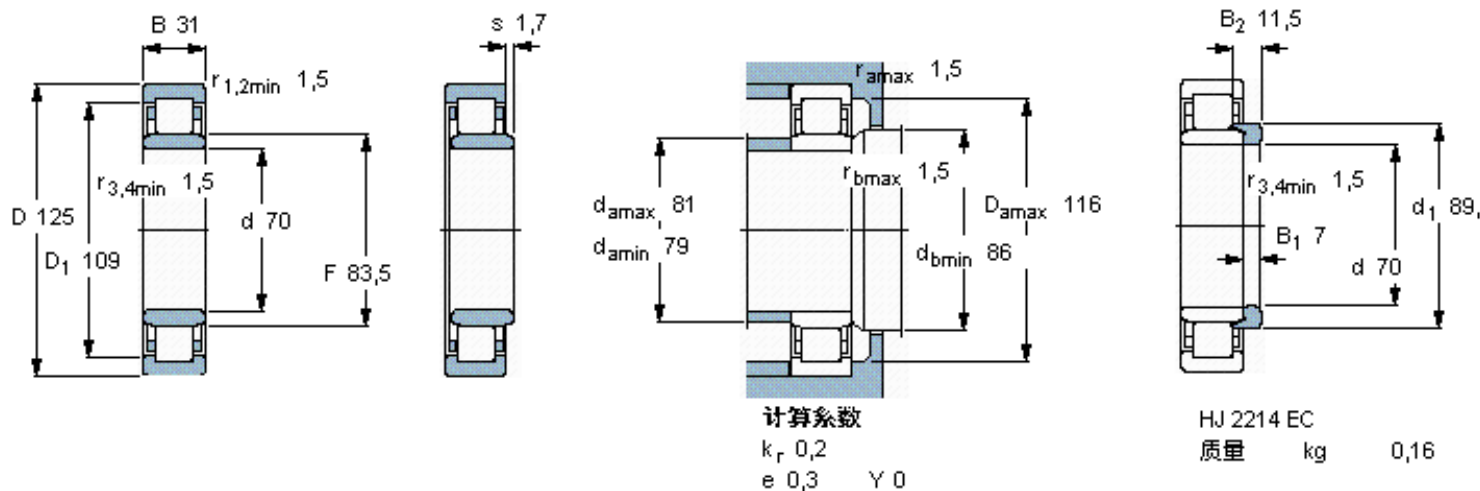

SKF NU 2214 ECJ *参数

主要尺寸	d	70	mm	-
	D	125	mm	-
	B	31	mm	-
基本额定载荷	C	180000	N	动载荷
	C_0	193000	N	静载荷
疲劳载荷极限	P_u	25500	N	-
额定转速	参考转速	6000	r/min	-
	极限转速	6300	r/min	-
重量	重量	1550	g	-
型号	* SKF 探索者轴承	NU 2214 ECJ *	-	-
角圈	型号	HJ 2214 EC	-	-

SKF NU 2214 ECJ *图片

参考资料:<http://www.sozhou.com/p/9ed8223c.html>