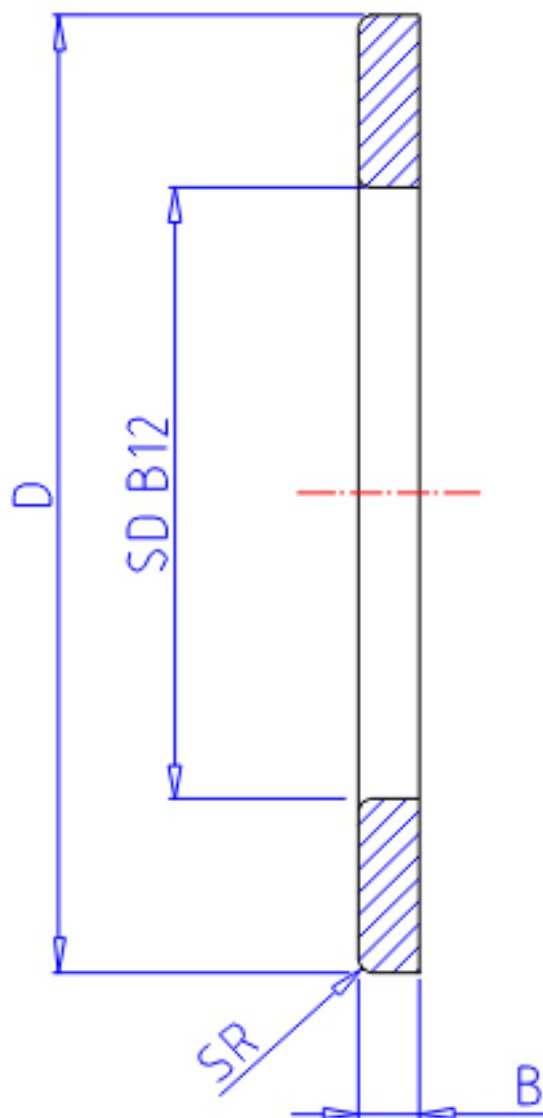

IKO GS 220360参数

轴径	STDRT	220	mm	轴径
型号	ORDER	GS 220360		型号
重量	MASS	8000.0	g	重量
主要尺寸	SD	220	mm	内径
	D	360	mm	外径
	B	16.00	mm	宽度
	SR	4.0	mm	(最小)

IKO GS 220360图片

参考资料:<http://www.sozhou.com/p/9ed75820.html>