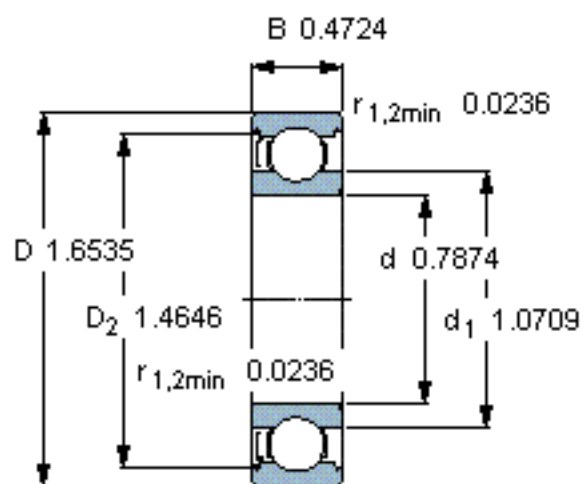

计算系数

k_r 0,025

f_0 14