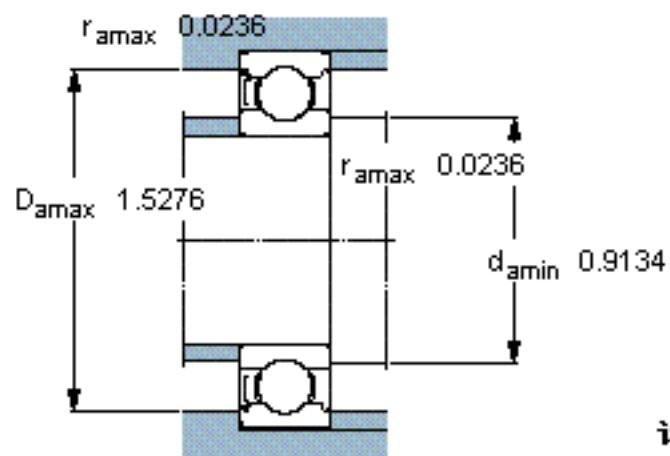

计算系数

k_r 0,025

f_0 14