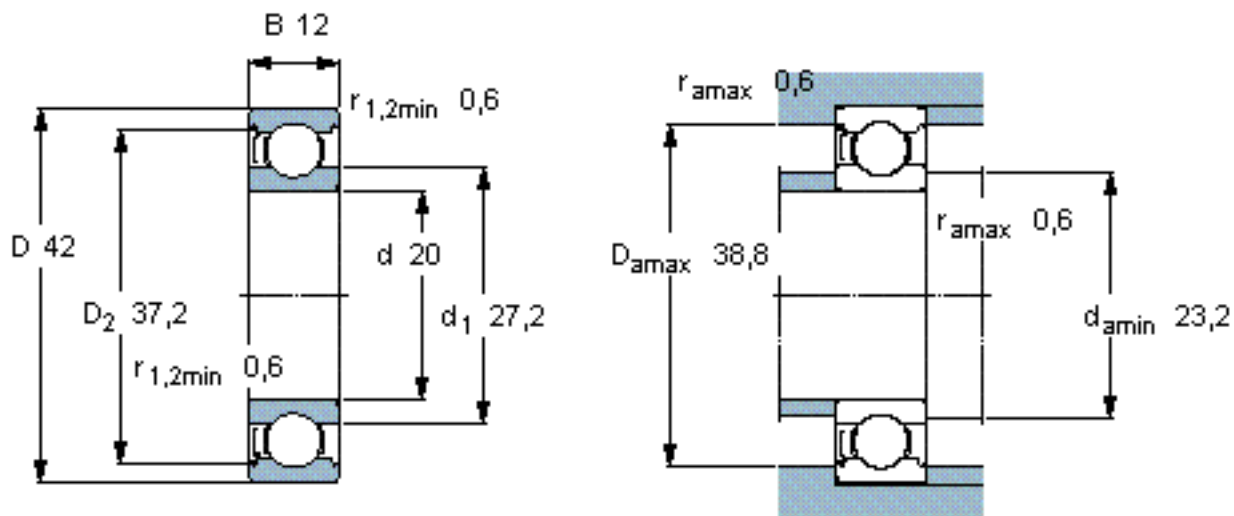

SKF 6004-Z *参数

主要尺寸	d	20	mm	-
	D	42	mm	-
	B	12	mm	-
基本额定载荷	C	9950	N	动载荷
	C_0	5000	N	静载荷
疲劳载荷极限	P_u	212	N	-
额定转速	参考转速	38000	r/min	-
	极限转速	24000	r/min	-
重量	重量	69	g	-
型号	* SKF 探索者轴承	6004-Z *	-	-

SKF 6004-Z *图片