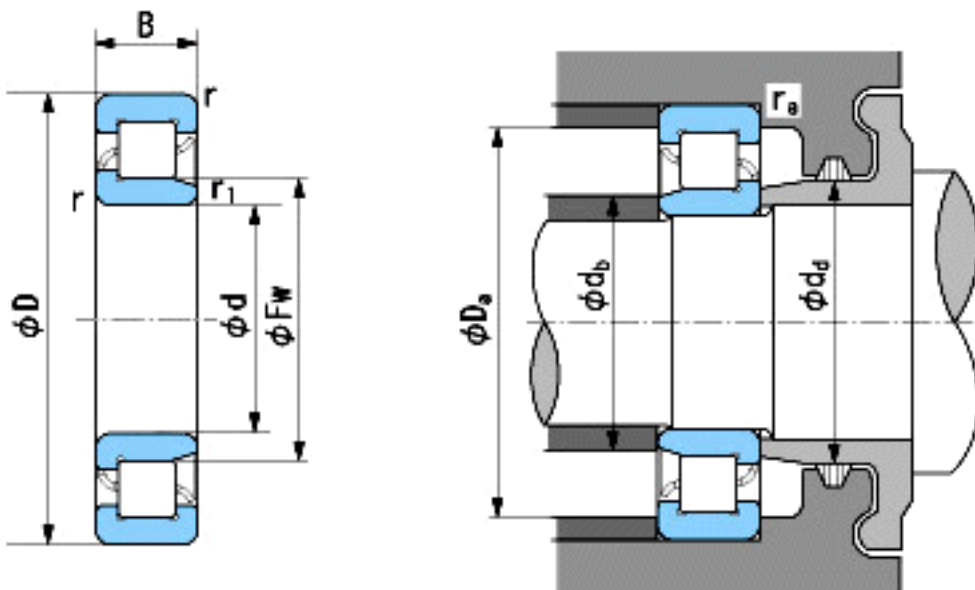

NACHI NJ2204E参数

外形尺寸	d	20	mm	内径
	D	47	mm	外径
	B	18	mm	宽度
	r	1~1.5	mm	径向
	r	1~3	mm	径向
	r1	0.6~1	mm	径向
	r1	0.6~2	mm	径向
	Fw	26.5	mm	-
安装尺寸	db(min)	25	mm	(最小)
	db(max)	26	mm	(最大)
	dd(min)	32	mm	(最小)
	Da(max)	41	mm	(最大)
	ra(max)	1	mm	(最大)
基本额定载荷	Cr	30500	N	动载荷
	Cor	28300	N	静载荷
极限速度	Grease	13000	r/min	脂润滑
	Oil	16000	r/min	油润滑

NACHI NJ2204E图片