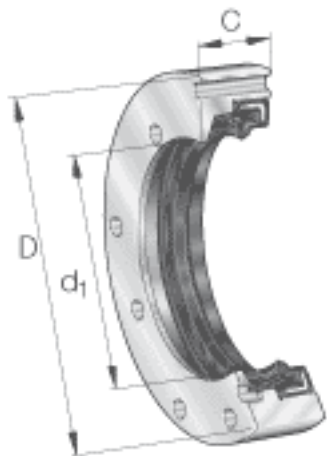

INA DRS40100参数

尺寸	d_1	65	mm	-
	D	100	mm	-
	C	19	mm	-
说明	1)			4个孔, 间隔90度分布
尺寸	b	8	mm	-
	D_1	80	mm	-
	d	65	mm	-
	Z	90	mm	4个孔, 间隔90度分布
重量	m	250	g	质量
说明		M4x30		按 DIN 912 的孔座顶盖螺栓
		ZARF40100-TV		标准或 L 型的相关轴承
				作为单个零件订货: 密封座, - 旋转轴密封 - 垫圈, - 内六角螺钉。

INA DRS40100图片

参考资料:<http://www.sozhou.com/p/9e4dc902.html>