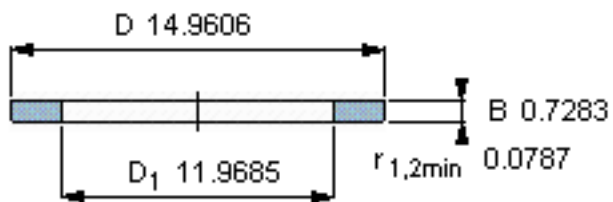

SKF GS 81160参数

尺寸	d	300	mm	-
	D	380	mm	-
	B	18.5	mm	-
	d ₁	-	mm	-
	D ₁	304	mm	-
	r ₁ 、r _{1.2}	2	mm	-
重量	重量	6170	g	-
型号	型号	GS 81160	-	-

SKF GS 81160图片

轴承座垫圈

轴承座垫圈

参考资料:<http://www.sozhou.com/p/9e1e217c.html>