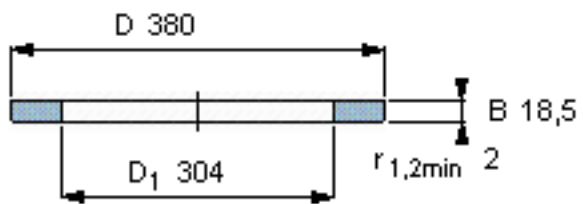

SKF GS 81160参数

尺寸	d	300	mm	-
	D	380	mm	-
	B	18.5	mm	-
	d ₁	-	mm	-
	D ₁	304	mm	-
	r ₁ 、r _{1.2}	2	mm	-
重量	重量	6170	g	-
型号	型号	GS 81160	-	-

SKF GS 81160图片

轴承座垫圈

轴承座垫圈

参考资料:<http://www.sozhou.com/p/9e1e217c.html>