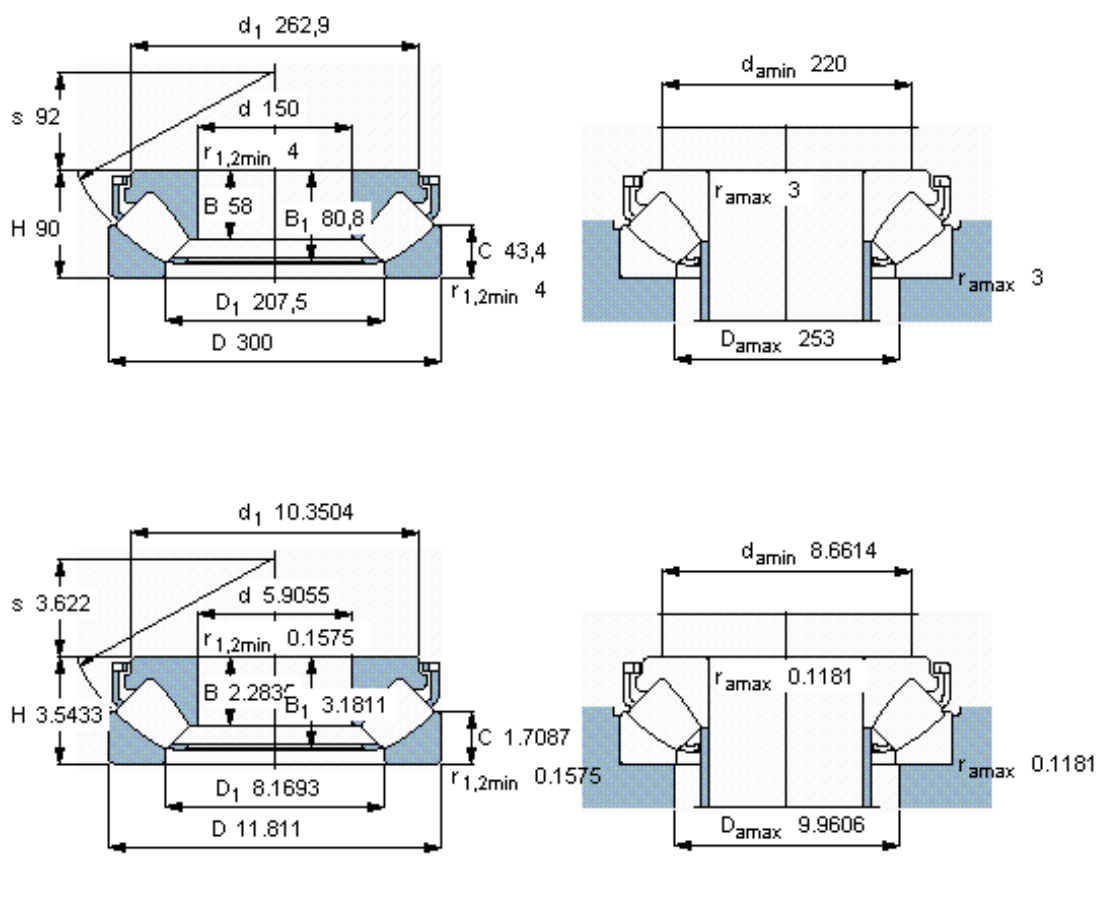

SKF 29430 E *参数

主要尺寸	d	150	mm	-
	D	300	mm	-
	H	90	mm	-
基本额定载荷	C	1860000	N	动载荷
	C_0	5100000	N	静载荷
疲劳载荷极限	P_u	520000	N	-
最小载荷系数	参考转速	2.5	-	-
额定转速	额定转度	1200	r/min	-
	极限转速	2200	r/min	-
重量	重量	28000	g	-
型号	* SKF 探索者轴承	29430 E *	-	-

SKF 29430 E *图片

参考资料:<http://www.sozhou.com/p/9e11143b.html>