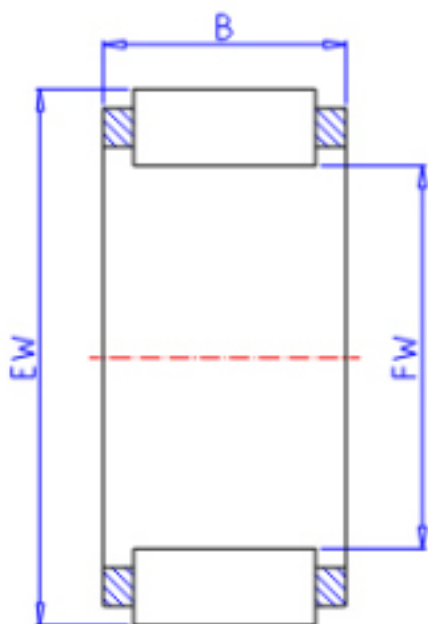

KOYO R32/17-1参数

主要尺寸	FW	32.00	mm	内径
	EW	37.00	mm	外径
	B	17.0	mm	宽度
型号	ORDER	R32/17-1		型号
基本额定载荷	C	18700	N	动载荷
	C0	31900	N	静载荷
极限转速	NO	14000	1/min	油润滑

KOYO R32/17-1图片

参考资料:<http://www.sozhou.com/p/9dc8aed6.html>