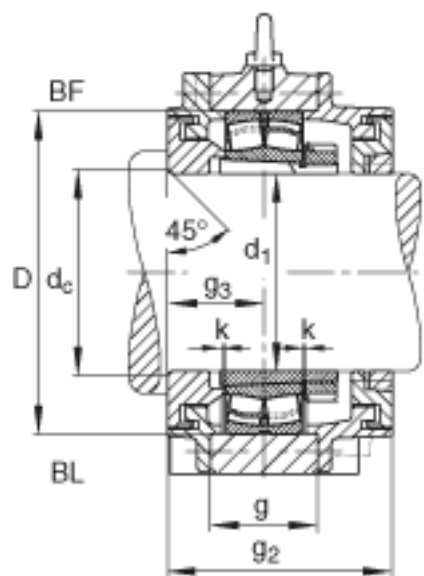

FAG BND3138-H-C-Y-BF-S参数

尺寸	d ₁	170	mm	-
	a	680	mm	-
	h ₁	425	mm	-
	s ₂	266	mm	-
	b	210	mm	-
	c	65	mm	-
	D	320	mm	-
	d _c	182	mm	-
	g	130	mm	-
	s ₃	123	mm	-
	h	210	mm	-
	m	550	mm	-
	n	120	mm	-
	s	M30		-
说明	s ₂	M16		-
尺寸	t	370	mm	-
	u	36	mm	-
	v	45	mm	-
说明	s ₂	8		数量
		23138K		型号, 轴承
其他		H3138		质量, 紧定套
重量	m ₁	125000	g	质量, 轴承座
说明		BND3138		型号, 轴承座

FAG BND3138-H-C-Y-BF-S图片

参考资料:<http://www.sozhou.com/p/9dbe2a70.html>