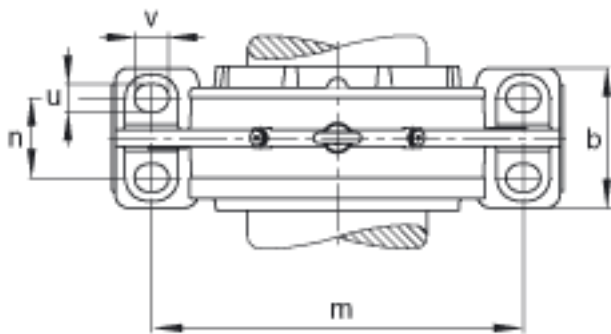

参考资料:<http://www.sozhou.com/p/9db917d7.html>