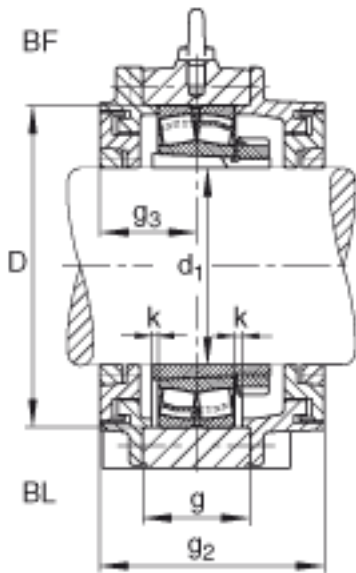

FAG BND3224-H-W-Y-BF-S参数

尺寸	h	150	mm	-
	m	370	mm	-
	n	75	mm	-
	s	M24		-
说明	s ₂	M12		-
尺寸	t	245	mm	-
	u	30	mm	-
	v	35	mm	-
说明	s ₂	6		数量
		23224K		型号, 轴承
其他		H2324		质量, 紧定套
重量	m ₁	40000	g	质量, 轴承座
说明		BND3224		型号, 轴承座
尺寸	d ₁	110	mm	-
	a	470	mm	-
	h ₁	300	mm	-
	g ₂	186	mm	-
	b	140	mm	-
	c	42	mm	-
	D	215	mm	-
	g	95	mm	-
	g ₃	83	mm	-

FAG BND3224-H-W-Y-BF-S图片

参考资料:<http://www.sozhou.com/p/9db917d7.html>