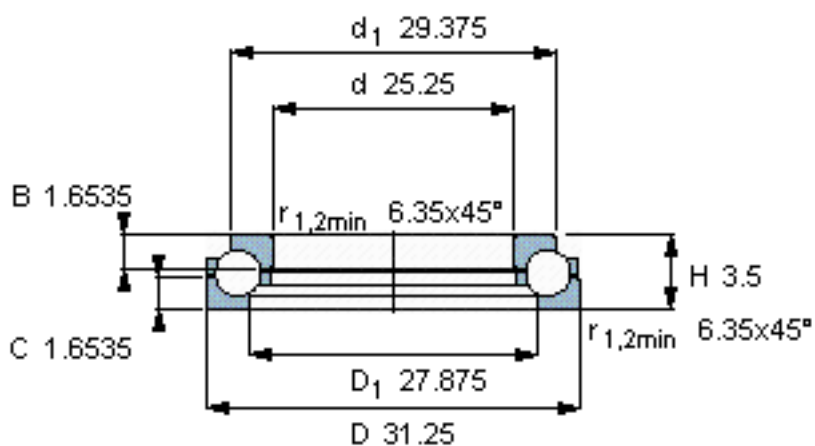

计算系数

e 1,29
 X 0,67
 X_0 2,38

参考资料:<http://www.sozhou.com/p/9d91de41.html>