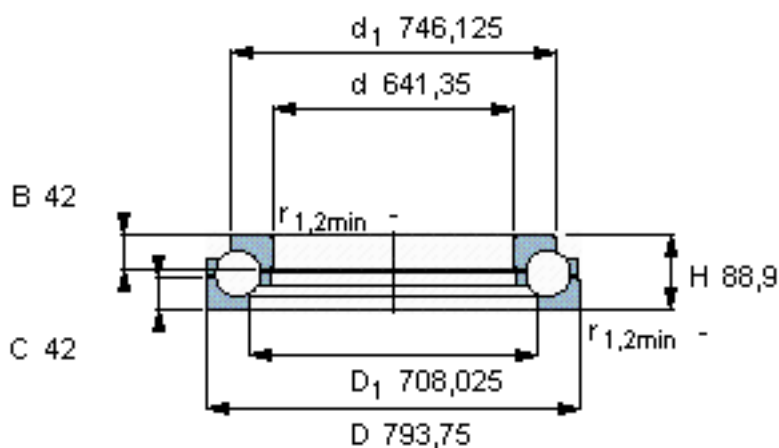

SKF BDAB 351905参数

主要尺寸	d	641.35	mm	-
	D	793.75	mm	-
	H	88.9	mm	-
基本额定载荷	C	680000	N	动载荷
	$C_0$	4150000	N	静载荷
疲劳载荷极限	$P_u$	58500	N	-
最小载荷系数	A	46	-	-
重量	重量	75000	g	-
型号	型号	BDAB 351905	-	-

SKF BDAB 351905图片