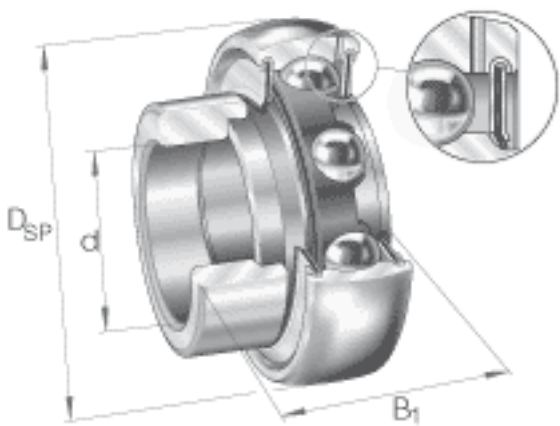

INA GRAE35-NPP-B参数

尺寸	d	35	mm	-	
	D_{SP}	72	mm	-	
	B_1	39	mm	-	
	B	25.4	mm	-	
	C	19	mm	-	
	C_a	5.6	mm	-	
	d_2	44.6	mm	-	
	$d_{3\ max}$	55	mm	-	
	S	9.5	mm	-	
	W	5	mm	-	
	重量	m	470	g	质量
	基本额定载荷	C_r	25500	N	基本额定动载荷，径向
C_{0r}		15300	N	基本额定静载荷，径向	
说明		6207		相关轴承决定当量载荷。	

INA GRAE35-NPP-B图片

参考资料:<http://www.sozhou.com/p/9d8387c2.html>