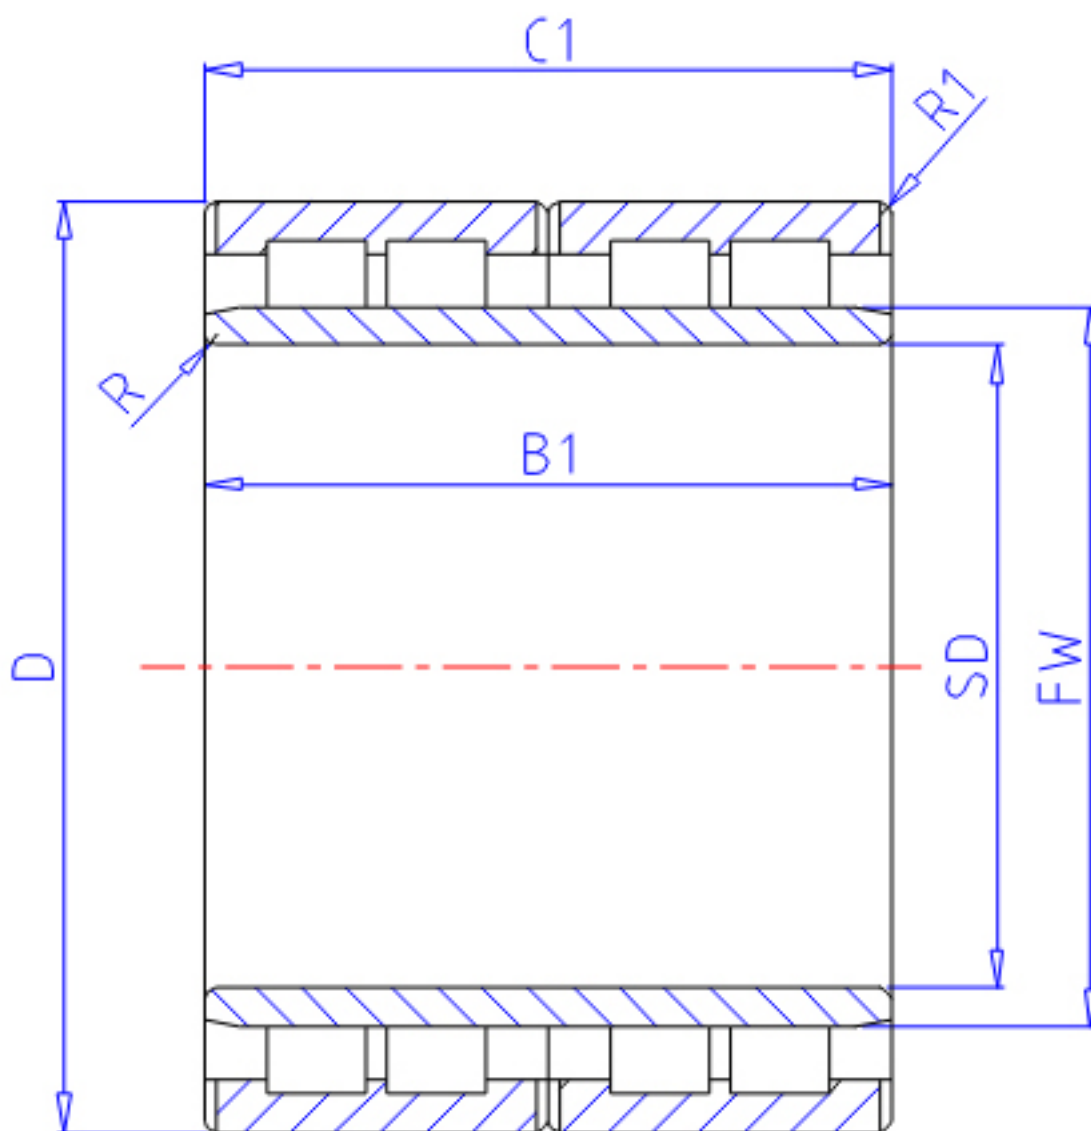

### NTN E-4R6605参数

主要尺寸	SD	330	mm	-
	D	460	mm	外径
	B1	340	mm	宽度
	C1	340	mm	-
	R	4	mm	(最小)
	R2	4.0	mm	(最小)
	R1	4.0	mm	(最小)
型号	ORDER	E-4R6605		型号
基本额定载荷	CR	3250000	N	动载荷
	COR	8850000	N	静载荷
	CRF	330 000	kgf	动载荷
	CORF	905 000	kgf	静载荷
尺寸	FW	365	mm	-
重量	MASS	181000	g	重量

### NTN E-4R6605图片

参考资料:<http://www.sozhou.com/p/9d74cbce.html>