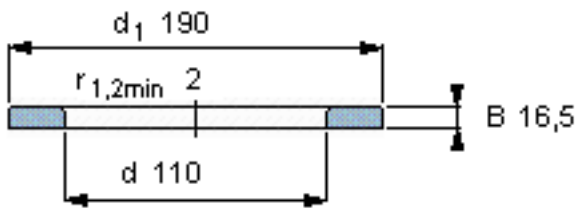

SKF WS 89322参数

尺寸	d	110	mm	-
	D	-	mm	-
	B	16.5	mm	-
	d <sub>1</sub>	190	mm	-
	D <sub>1</sub>	-	mm	-
	r <sub>1</sub> 、r <sub>1.2</sub>	2	mm	-
重量	重量	2430	g	-
型号	型号	WS 89322	-	-

SKF WS 89322图片

轴垫圈

轴垫圈

参考资料:<http://www.sozhou.com/p/9d3cdb18.html>