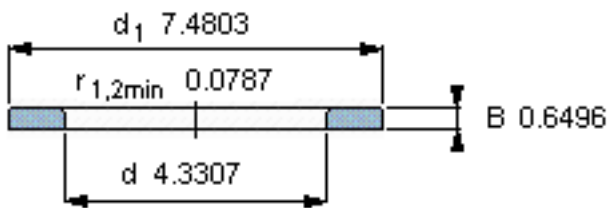

SKF WS 89322参数

尺寸	d	110	mm	-
	D	-	mm	-
	B	16.5	mm	-
	d <sub>1</sub>	190	mm	-
	D <sub>1</sub>	-	mm	-
	r <sub>1</sub> 、r <sub>1.2</sub>	2	mm	-
重量	重量	2430	g	-
型号	型号	WS 89322	-	-

SKF WS 89322图片

轴垫圈

轴垫圈

参考资料:<http://www.sozhou.com/p/9d3cdb18.html>