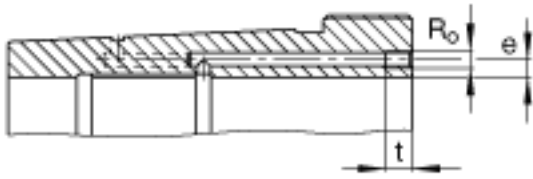

FAG AH24056G-H参数

尺寸	t	7	mm	-
说明		260	mm	轴
重量	m	13400	g	质量
尺寸	$d_{1H}$	260	mm	-
	l	162	mm	-
	a	17	mm	-
	b	22	mm	-
	d	280	mm	-
	$d_{2G}$	Tr300x4	mm	-
	e	8	mm	-
	$R_o$	M6		-

FAG AH24056G-H图片

参考资料:<http://www.sozhou.com/p/9cdd1b23.html>