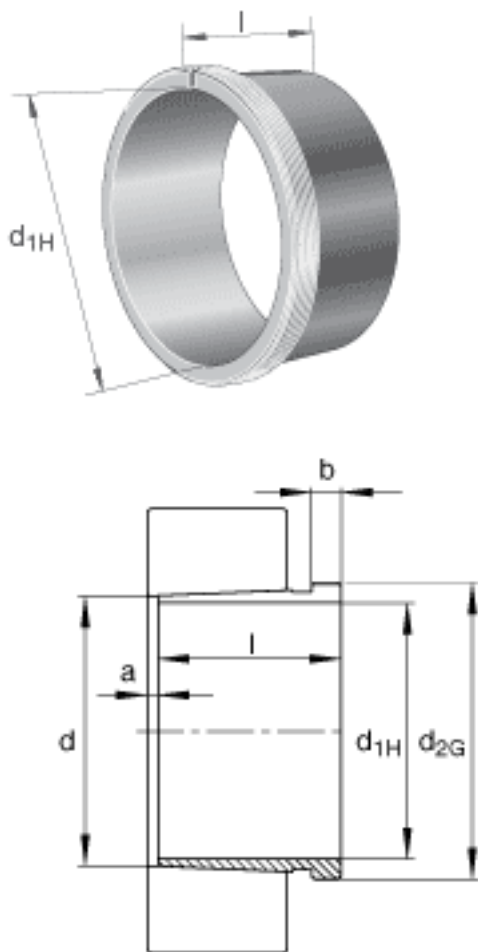

FAG AH24056G-H参数

尺寸	t	7	mm	-
说明		260	mm	轴
重量	m	13400	g	质量
尺寸	$d_{1H}$	260	mm	-
	l	162	mm	-
	a	17	mm	-
	b	22	mm	-
	d	280	mm	-
	$d_{2G}$	Tr300x4	mm	-
	e	8	mm	-
	$R_o$	M6		-

FAG AH24056G-H图片

参考资料:<http://www.sozhou.com/p/9cdd1b23.html>