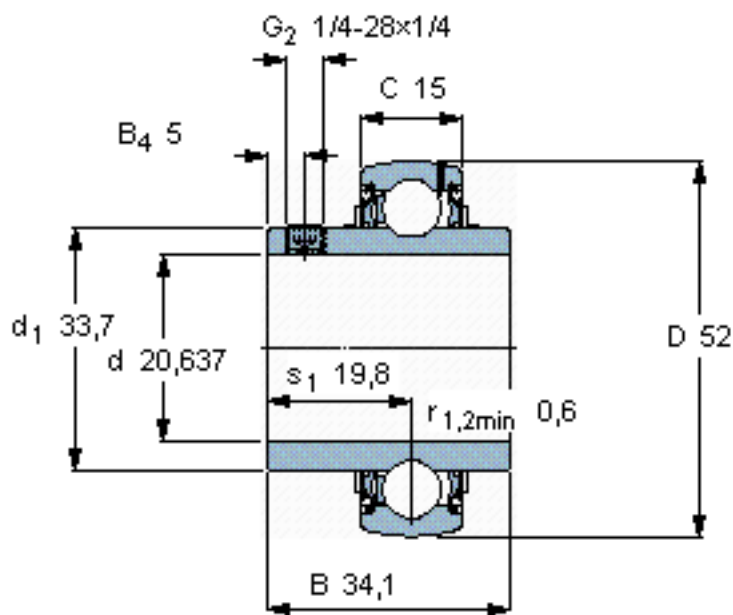

SKF YAR 205-013-2F参数

主要尺寸	d	20.637	mm	-
	D	52	mm	-
	B	34.1	mm	-
	C	15	mm	-
基本额定载荷	C	14000	N	动载荷
	C_0	7800	N	静载荷
疲劳载荷极限	P_u	335	N	-
极限转速	带h6轴公差	7000	r/min	-
重量	重量	210	g	-
型号	型号	YAR 205-013-2F	-	-

SKF YAR 205-013-2F图片

六角键销尺寸 [mm]
3,175

推荐的紧固扭矩 [Nm]
4

适宜的橡胶活圈
RIS 205

计算系数
 f_0 14

参考资料: <http://www.sozhou.com/p/9caf16c6.html>

六角键销尺寸 [mm]

3,175

推荐的紧固扭矩 [Nm]

4

适宜的橡胶活圈

RIS 205

计算系数

f_0 14