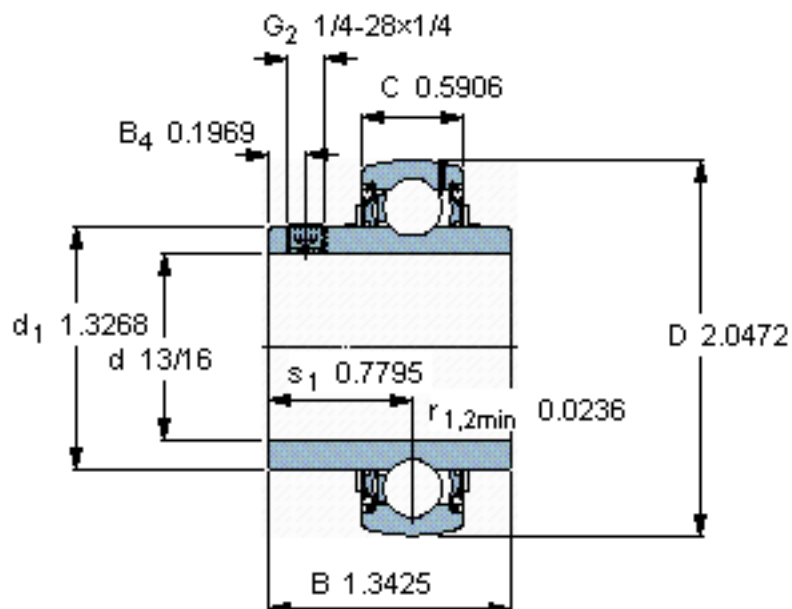

SKF YAR 205-013-2F参数

主要尺寸	d	20.637	mm	-
	D	52	mm	-
	B	34.1	mm	-
	C	15	mm	-
基本额定载荷	C	14000	N	动载荷
	C_0	7800	N	静载荷
疲劳载荷极限	P_u	335	N	-
极限转速	带h6轴公差	7000	r/min	-
重量	重量	210	g	-
型号	型号	YAR 205-013-2F	-	-

SKF YAR 205-013-2F图片

六角键销尺寸 [mm]
3,175

推荐的紧固扭矩 [Nm]
4

适宜的橡胶活圈
RIS 205

计算系数
 f_0 14

参考资料: <http://www.sozhou.com/p/9caf16c6.html>

六角键销尺寸 [mm]

3,175

推荐的紧固扭矩 [Nm]

4

适宜的橡胶活圈

RIS 205

计算系数

f_0 14