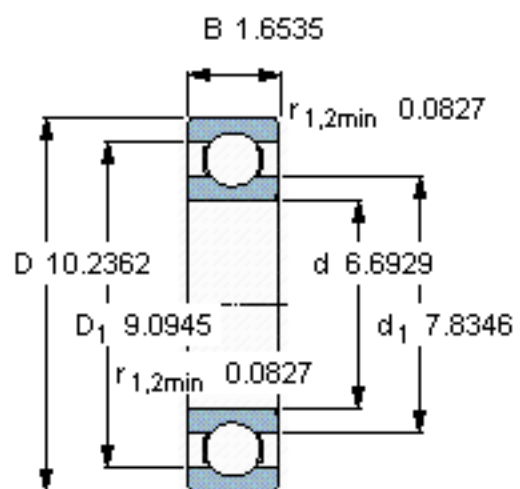

SKF 6034 M/W64参数

主要尺寸	d	170	mm	-
	D	260	mm	-
	B	42	mm	-
基本额定载荷	C	168000	N	动载荷
	C_0	173000	N	静载荷
疲劳载荷极限	P_u	5000	N	-
极限转速	极限转速	190	r/min	-
重量	重量	7900	g	-
型号	* SKF 探索者轴承	6034 M/W64	-	-

SKF 6034 M/W64图片

计算系数

k_r 0,025

f_0 16

参考资料:<http://www.sozhou.com/p/9c761722.html>

计算系数

$k_r = 0,025$

$f_0 = 16$