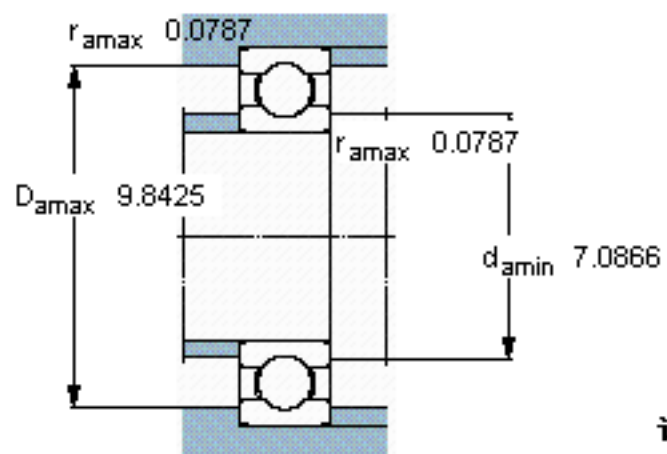

计算系数

$k_r = 0,025$

$f_0 = 16$