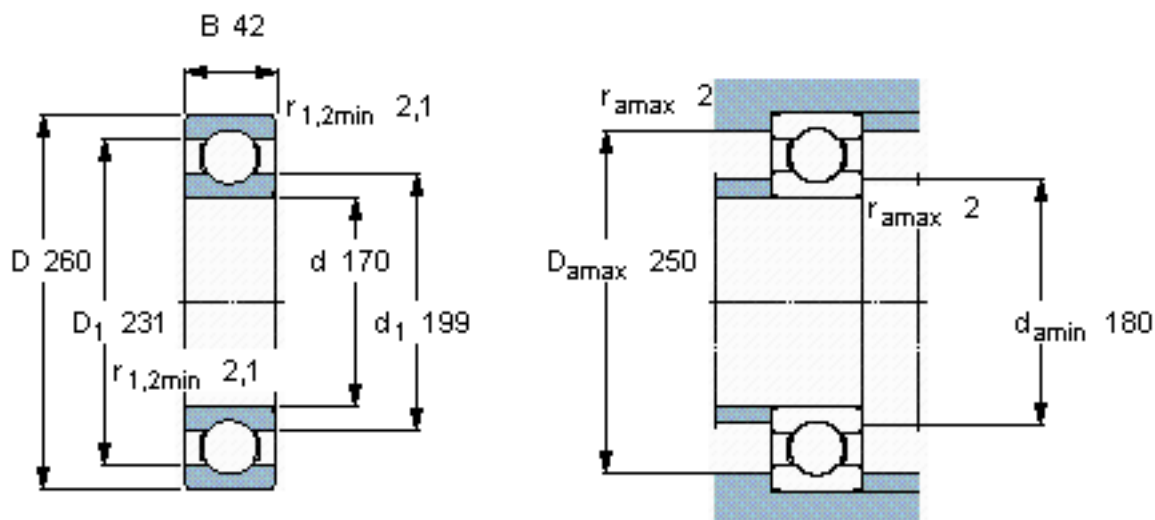

SKF 6034 M/W64参数

主要尺寸	d	170	mm	-
	D	260	mm	-
	B	42	mm	-
基本额定载荷	C	168000	N	动载荷
	C_0	173000	N	静载荷
疲劳载荷极限	P_u	5000	N	-
极限转速	极限转速	190	r/min	-
重量	重量	7900	g	-
型号	* SKF 探索者轴承	6034 M/W64	-	-

SKF 6034 M/W64图片

计算系数