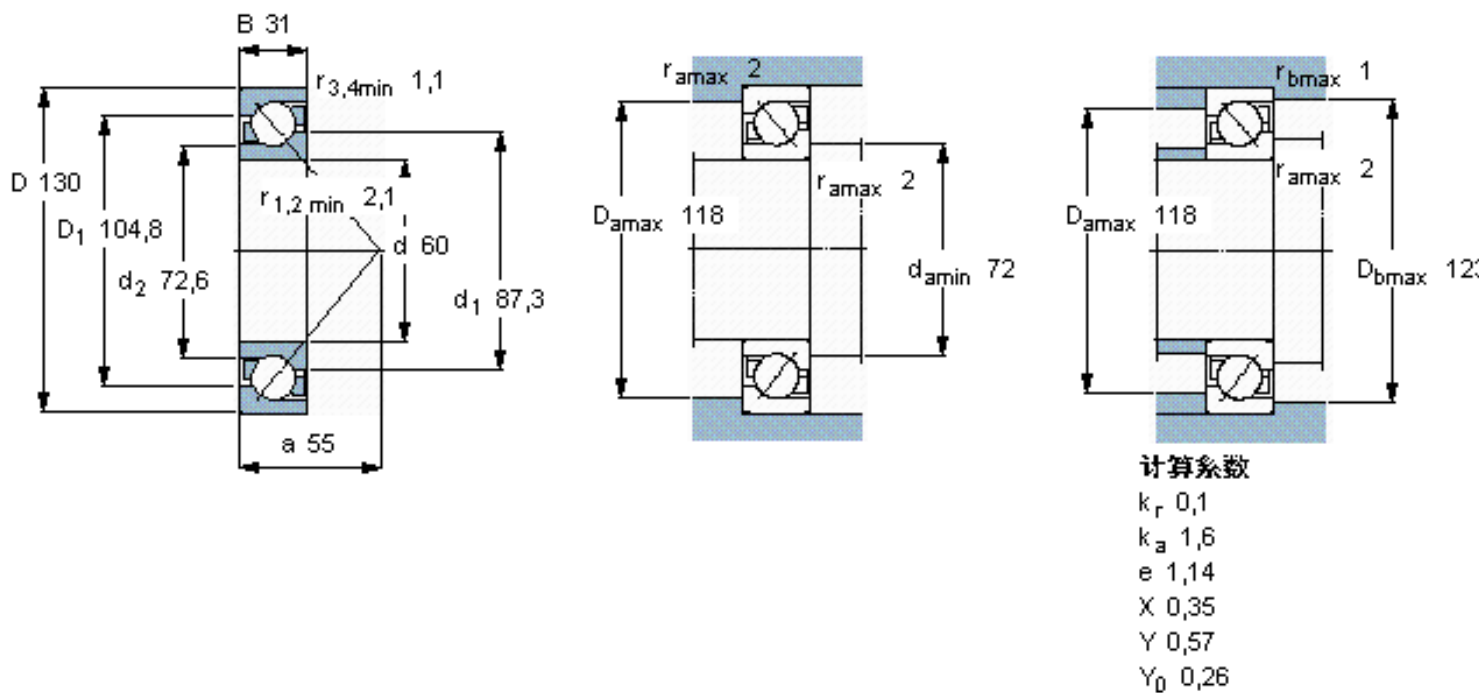

SKF 7312 BEGBP *参数

主要尺寸	d	60	mm	-
	D	130	mm	-
	B	31	mm	-
基本额定载荷	C	104000	N	动载荷
	C_0	76500	N	静载荷
疲劳载荷极限	P_u	3200	N	-
额定转速	参考转速	6700	r/min	-
	极限转速	6700	r/min	-
重量	重量	1710	g	-
型号	* SKF 探索者轴承	7312 BEGBP *	-	-

SKF 7312 BEGBP *图片

参考资料: <http://www.sozhou.com/p/9c566a15.html>

计算系数

- k_r 0,1
- k_a 1,6
- e 1,14
- X 0,35
- Y 0,57
- Y_0 0,26