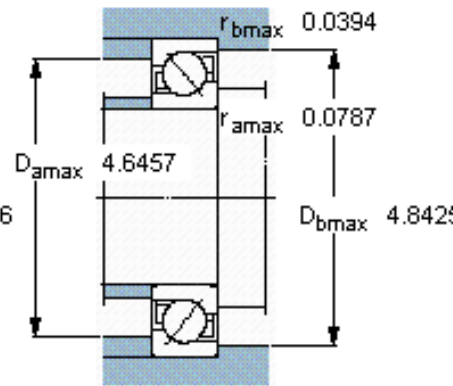

SKF 7312 BEGBP *参数

主要尺寸	d	60	mm	-
	D	130	mm	-
	B	31	mm	-
基本额定载荷	C	104000	N	动载荷
	C_0	76500	N	静载荷
疲劳载荷极限	P_u	3200	N	-
额定转速	参考转速	6700	r/min	-
	极限转速	6700	r/min	-
重量	重量	1710	g	-
型号	* SKF 探索者轴承	7312 BEGBP *	-	-

SKF 7312 BEGBP *图片

参考资料: <http://www.sozhou.com/p/9c566a15.html>

计算系数

- k_r 0,1
- k_a 1,6
- e 1,14
- X 0,35
- Y 0,57
- Y_0 0,26