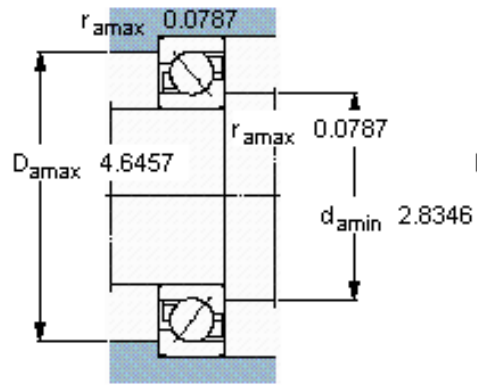

SKF 7312 BEGBP *参数

主要尺寸	d	60	mm	-
	D	130	mm	-
	B	31	mm	-
基本额定载荷	C	104000	N	动载荷
	C_0	76500	N	静载荷
疲劳载荷极限	P_u	3200	N	-
额定转速	参考转速	6700	r/min	-
	极限转速	6700	r/min	-
重量	重量	1710	g	-
型号	* SKF 探索者轴承	7312 BEGBP *	-	-

SKF 7312 BEGBP *图片

参考资料: <http://www.sozhou.com/p/9c566a15.html>

计算系数

- k_r 0,1
- k_a 1,6
- e 1,14
- X 0,35
- Y 0,57
- Y_0 0,26