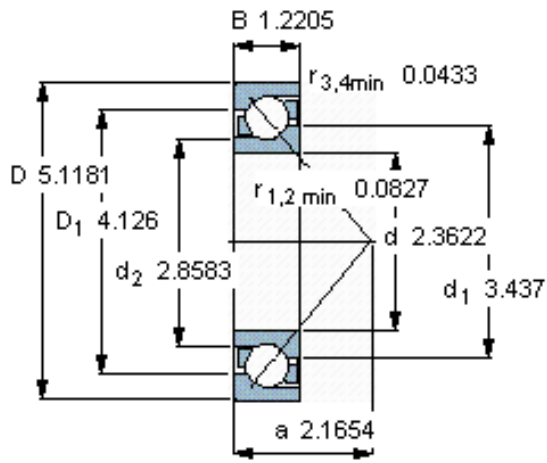

SKF 7312 BEGBP *参数

主要尺寸	d	60	mm	-
	D	130	mm	-
	B	31	mm	-
基本额定载荷	C	104000	N	动载荷
	C_0	76500	N	静载荷
疲劳载荷极限	P_u	3200	N	-
额定转速	参考转速	6700	r/min	-
	极限转速	6700	r/min	-
重量	重量	1710	g	-
型号	* SKF 探索者轴承	7312 BEGBP *	-	-

SKF 7312 BEGBP *图片

参考资料: <http://www.sozhou.com/p/9c566a15.html>

计算系数

- k_r 0,1
- k_a 1,6
- e 1,14
- X 0,35
- Y 0,57
- Y_0 0,26