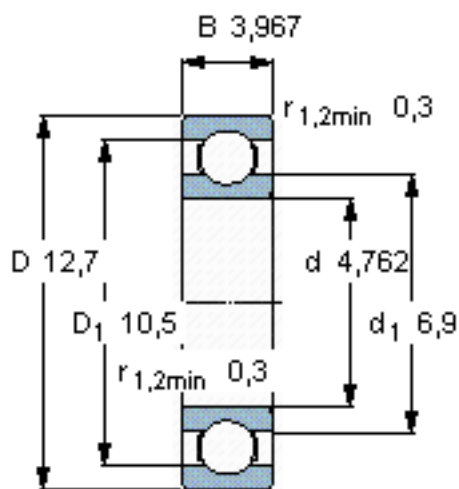

SKF WE EY 003参数

主要尺寸	d	4.762	mm	-
	D	12.7	mm	-
	B	3.967	mm	-
基本额定载荷	C	793	N	动载荷
	C_0	280	N	静载荷
疲劳载荷极限	P_u	12	N	-
额定转速	参考转速	110000	r/min	-
	极限转速	67000	r/min	-
重量	重量	2	g	-
型号	型号	WE EY 003	-	-

SKF WE EY 003图片