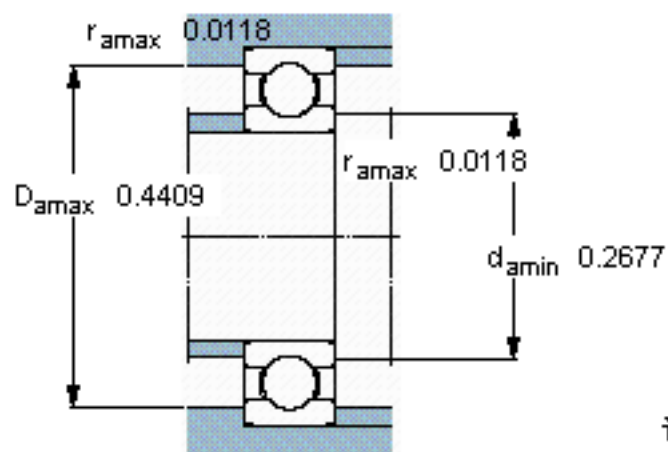

计算系数

k_r 0,025

f_0 7,7