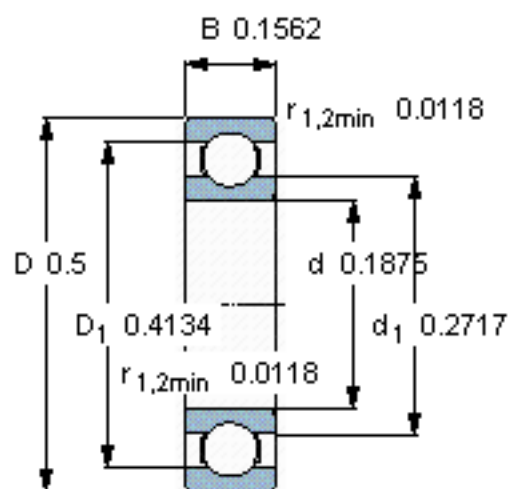

计算系数

k_r 0,025

f_0 7,7