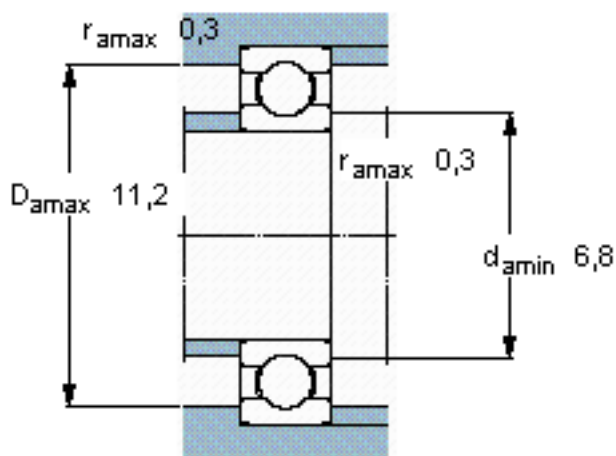

SKF WE EY 003参数

主要尺寸	d	4.762	mm	-
	D	12.7	mm	-
	B	3.967	mm	-
基本额定载荷	C	793	N	动载荷
	C_0	280	N	静载荷
疲劳载荷极限	P_u	12	N	-
额定转速	参考转速	110000	r/min	-
	极限转速	67000	r/min	-
重量	重量	2	g	-
型号	型号	WE EY 003	-	-

SKF WE EY 003图片