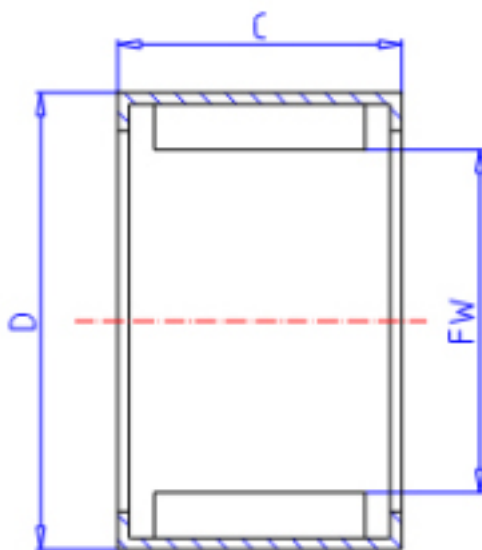

KOYO BM2520参数

主要尺寸	FW	25.0	mm	内径
	C	20	mm	宽度
	D	32	mm	外径
型号	ORDER	BM2520		型号
基本额定载荷	CR	23800	N	动载荷
	C0	51700	N	静载荷
极限转速	NO	5100	1/min	油润滑

KOYO BM2520图片

参考资料:<http://www.sozhou.com/p/9c40417b.html>