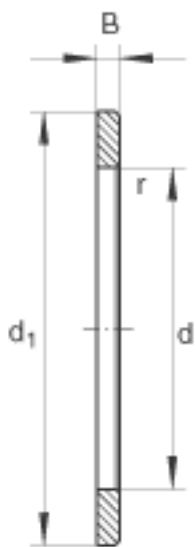

INA WS81207参数

尺寸	d	35	mm	-
	B	5.25	mm	-
	r _{min}	1	mm	-
重量	m	76	g	质量
尺寸	d ₁	62	mm	-

INA WS81207图片

参考资料:<http://www.sozhou.com/p/9c2e39d1.html>