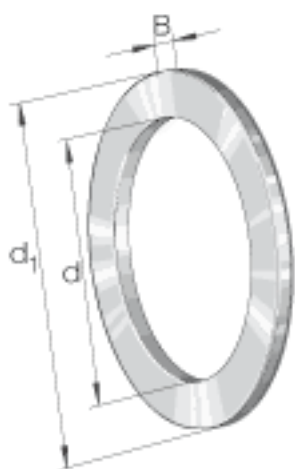

INA WS81207参数

尺寸	d	35	mm	-
	B	5.25	mm	-
	r _{min}	1	mm	-
重量	m	76	g	质量
尺寸	d ₁	62	mm	-

INA WS81207图片

参考资料:<http://www.sozhou.com/p/9c2e39d1.html>