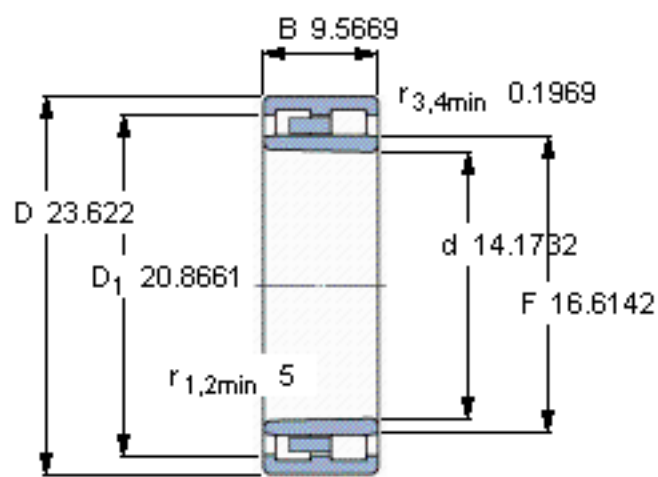

**SKF NNU 4172 K30M参数**

主要尺寸	d	360	mm	-
	D	600	mm	-
	B	243	mm	-
	C	243	mm	-
基本额定载荷	C	4290000	N	动载荷
	$C_0$	8500000	N	静载荷
疲劳载荷极限	$P_u$	695000	N	-
额定转速	参考转速	900	r/min	-
	极限转速	1100	r/min	-
重量	重量	275000	g	-
型号	型号	NNU 4172 K30M	-	-

**SKF NNU 4172 K30M图片**

**设计**  
NNU K30  
圆锥孔，圆锥  
1: 30

**计算系数**  
 $k_r$  0,36

参考资料:<http://www.sozhou.com/p/9bde9afd.html>

**设计**

NNU K30

圆锥孔，圆锥

1: 30