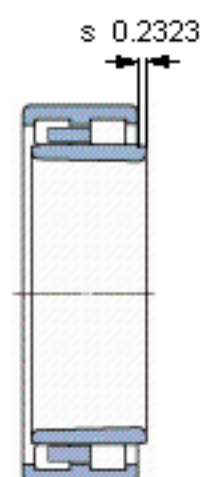

**SKF NNU 4172 K30M参数**

主要尺寸	d	360	mm	-
	D	600	mm	-
	B	243	mm	-
	C	243	mm	-
基本额定载荷	C	4290000	N	动载荷
	$C_0$	8500000	N	静载荷
疲劳载荷极限	$P_u$	695000	N	-
额定转速	参考转速	900	r/min	-
	极限转速	1100	r/min	-
重量	重量	275000	g	-
型号	型号	NNU 4172 K30M	-	-

**SKF NNU 4172 K30M图片**

**设计**  
NNU K30  
圆锥孔，圆锥  
1: 30

**计算系数**  
 $k_r$  0,36

参考资料:<http://www.sozhou.com/p/9bde9afd.html>

**设计**

NNU K30

圆锥孔，圆锥

1: 30