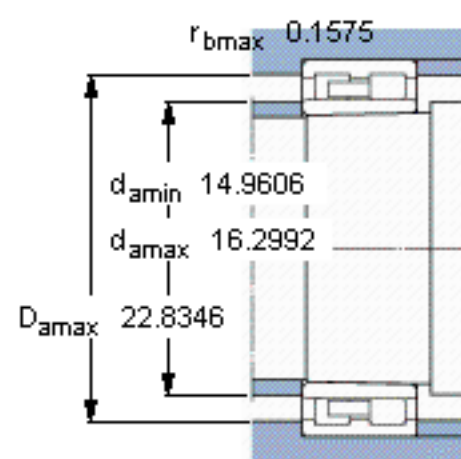

**SKF NNU 4172 K30M参数**

主要尺寸	d	360	mm	-
	D	600	mm	-
	B	243	mm	-
	C	243	mm	-
基本额定载荷	C	4290000	N	动载荷
	$C_0$	8500000	N	静载荷
疲劳载荷极限	$P_u$	695000	N	-
额定转速	参考转速	900	r/min	-
	极限转速	1100	r/min	-
重量	重量	275000	g	-
型号	型号	NNU 4172 K30M	-	-

**SKF NNU 4172 K30M图片**

**设计**  
NNU K30  
圆锥孔，圆锥  
1: 30

**计算系数**  
 $k_r$  0,36

参考资料:<http://www.sozhou.com/p/9bde9afd.html>

**设计**

NNU K30

圆锥孔，圆锥

1: 30