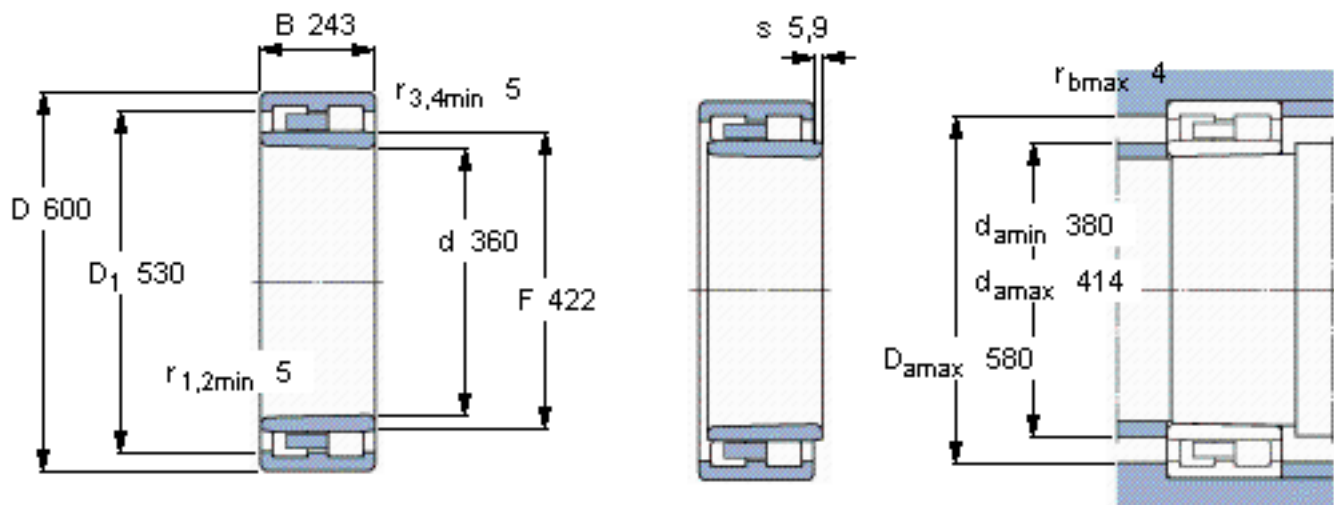

**SKF NNU 4172 K30M参数**

主要尺寸	d	360	mm	-
	D	600	mm	-
	B	243	mm	-
	C	243	mm	-
基本额定载荷	C	4290000	N	动载荷
	$C_0$	8500000	N	静载荷
疲劳载荷极限	$P_u$	695000	N	-
额定转速	参考转速	900	r/min	-
	极限转速	1100	r/min	-
重量	重量	275000	g	-
型号	型号	NNU 4172 K30M	-	-

**SKF NNU 4172 K30M图片**

**设计**  
NNU K30  
圆锥孔，圆锥  
1: 30

**计算系数**  
 $k_r$  0,36

参考资料:<http://www.sozhou.com/p/9bde9afd.html>

**设计**

NNU K30

圆锥孔，圆锥

1: 30