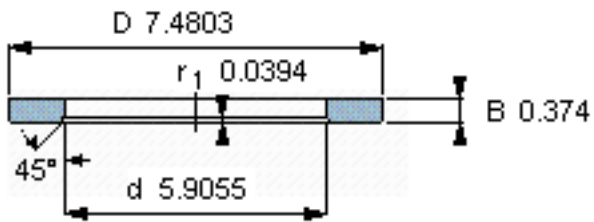

SKF LS 150190参数

尺寸	d	150	mm	-
	D	190	mm	-
	B	9.5	mm	-
	d ₁	-	mm	-
	D ₁	-	mm	-
	r ₁ 、r _{1.2}	1	mm	-
重量	重量	800	g	-
型号	型号	LS 150190	-	-

SKF LS 150190图片

滚道圈

滚道圈

参考资料:<http://www.sozhou.com/p/9bb34f7d.html>