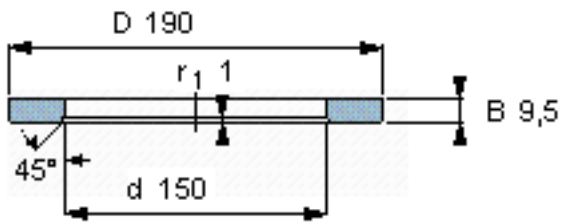

SKF LS 150190参数

尺寸	d	150	mm	-
	D	190	mm	-
	B	9.5	mm	-
	d ₁	-	mm	-
	D ₁	-	mm	-
	r ₁ 、r _{1.2}	1	mm	-
重量	重量	800	g	-
型号	型号	LS 150190	-	-

SKF LS 150190图片

滚道圈

滚道圈

参考资料:<http://www.sozhou.com/p/9bb34f7d.html>