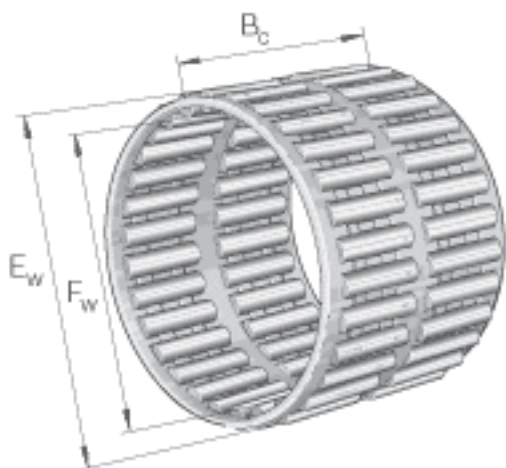

INA K58X65X36-ZW参数

尺寸	F_w	58	mm	-
	E_w	65	mm	-
	B_c	36	mm	-
重量	m	127	g	质量
基本额定载荷	C_r	49000	N	基本额定动载荷, 径向
	C_{0r}	107000	N	基本额定静载荷, 径向
	C_{ur}	14600	N	疲劳极限载荷, 径向
极限转速	n_G	8000	r/min	极限转速
参考转速	n_B	5100	r/min	参考转速

INA K58X65X36-ZW图片

参考资料:<http://www.sozhou.com/p/9b98d908.html>