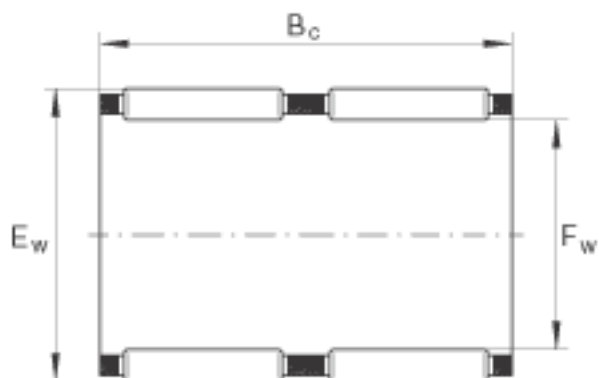

INA K58X65X36-ZW参数

尺寸	F_w	58	mm	-
	E_w	65	mm	-
	B_c	36	mm	-
重量	m	127	g	质量
基本额定载荷	C_r	49000	N	基本额定动载荷, 径向
	C_{0r}	107000	N	基本额定静载荷, 径向
	C_{ur}	14600	N	疲劳极限载荷, 径向
极限转速	n_G	8000	r/min	极限转速
参考转速	n_B	5100	r/min	参考转速

INA K58X65X36-ZW图片

参考资料:<http://www.sozhou.com/p/9b98d908.html>