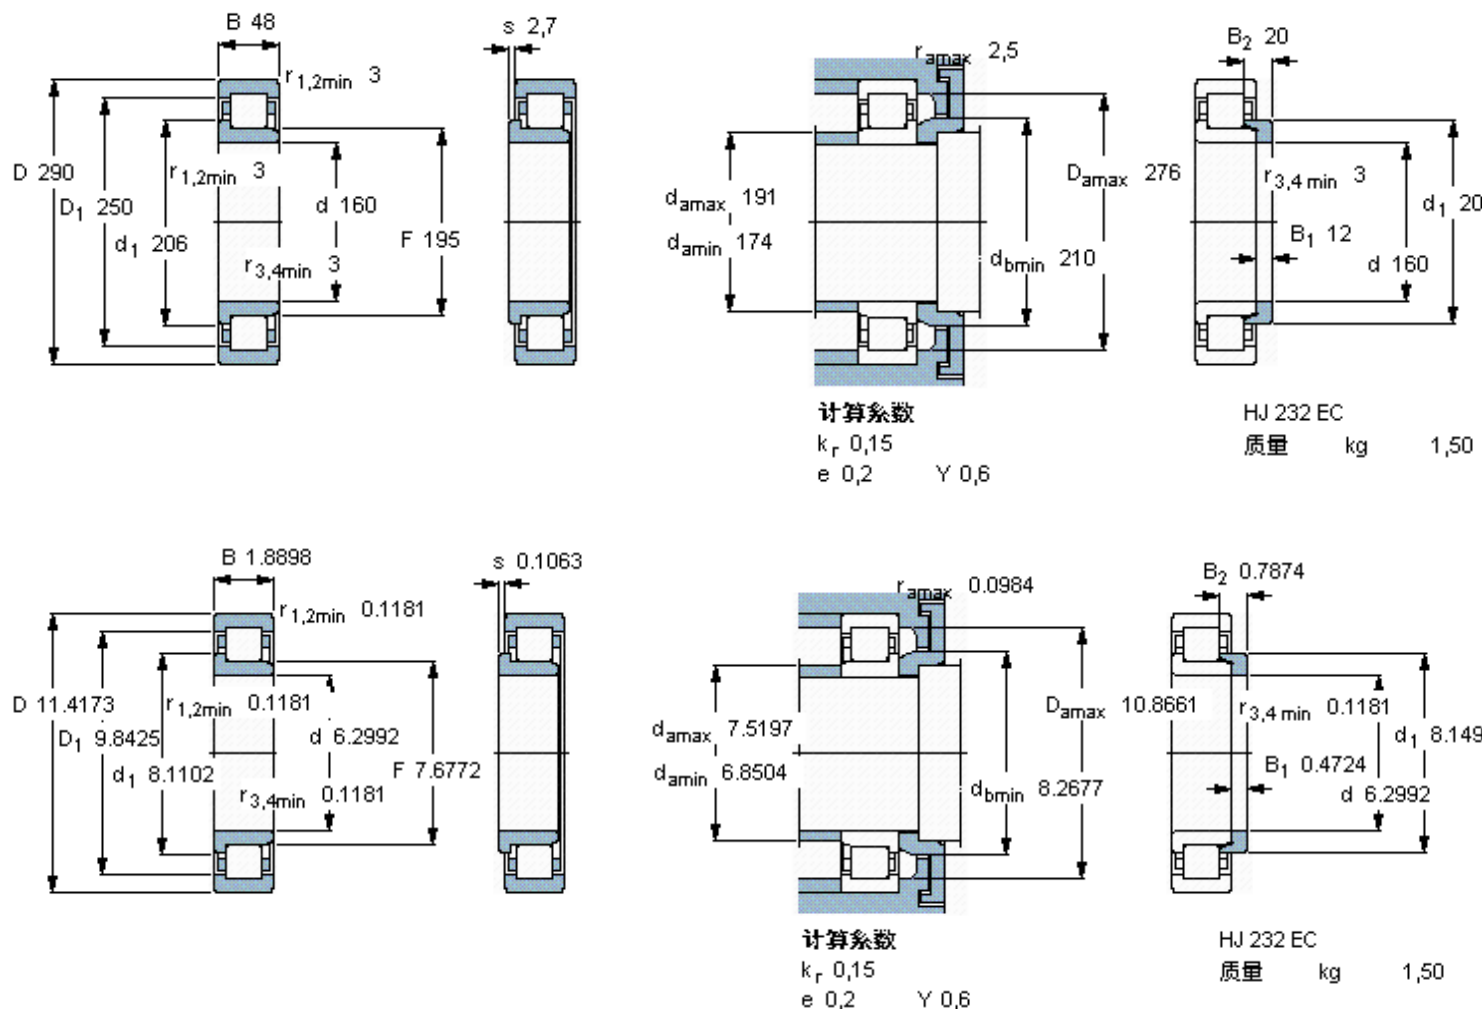

SKF NJ 232 ECM *参数

主要尺寸	d	160	mm	-
	D	290	mm	-
	B	48	mm	-
基本额定载荷	C	585000	N	动载荷
	C_0	680000	N	静载荷
疲劳载荷极限	P_u	72000	N	-
额定转速	参考转速	2400	r/min	-
	极限转速	2600	r/min	-
重量	重量	14400	g	-
型号	* SKF 探索者轴承	NJ 232 ECM *	-	-
角圈	型号	HJ 232 EC	-	-

SKF NJ 232 ECM *图片

参考资料:<http://www.sozhou.com/p/9b6619d8.html>